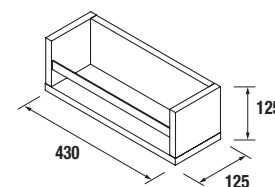

SÉRIE MOMENT

MÓVEL 2 PORTAS, ARMÁRIO 250/400 DE 1 PORTA, PILAR 160 2 PORTAS

MÓVEL SUSPENSO MOMENT 2 PORTAS

Móvel suspenso de 2 portas, com dobradiças de grande abertura de fecho soft-close. Interiores de madeira natural com prateleira de contraplacado regulável em altura.

PURE		REAL		INTENSE	
COD	€	COD	€	COD	€
91404		91405		91406	

Espaço livre para entradas de água

ARMÁRIO MOMENT 1 PORTA

Armário reversível de 1 porta, com dobradiças de grande abertura de fecho soft-close. Interiores de madeira natural com prateleira de contraplacado regulável em altura.

	PURE		REAL		INTENSE	
	COD	€	COD	€	COD	€
250	91407		91408		91409	
400	91410		91411		91412	

PILAR MOMENT 1600 2 PORTAS

Pilar reversível de 2 portas, dobradiças de grande abertura de fecho soft-close. Interiores de madeira natural com 4 prateleiras de vidro reguláveis.

PURE		REAL		INTENSE	
COD	€	COD	€	COD	€
91429		91447		91451	

MÓDULO MOMENT 400 1 PORTA

Módulo reversível de 1 porta, com dobradiças de grande abertura de fecho soft-close. Interiores de madeira natural. Com 1 prateleira de vidro regulável.

	PURE		REAL		INTENSE	
	COD	€	COD	€	COD	€
250	91461		91463		91464	
400	91458		91459		91460	

MÓDULO MOMENT 800 1 PORTA

Módulo reversível de 1 porta, com dobradiças de grande abertura de fecho soft-close. Interiores de madeira natural. Com 2 prateleiras de vidro regulável.

	PURE		REAL		INTENSE	
	COD	€	COD	€	COD	€
250	91452		91453		91454	
400	91455		91456		91457	

ESTANTE MOMENT 800 ABERTO

Módulo aberto reversível. Combinável com módulos Moment e espelhos. Vende-se em formato kit.

PURE		REAL		INTENSE	
COD	€	COD	€	COD	€
91475		91476		91477	

ESTANTE TOALHEIRO MOMENT

Prateleira toalheiro reversível. Vende-se montada.

PURE		REAL		INTENSE	
COD	€	COD	€	COD	€
91465		91466		91467