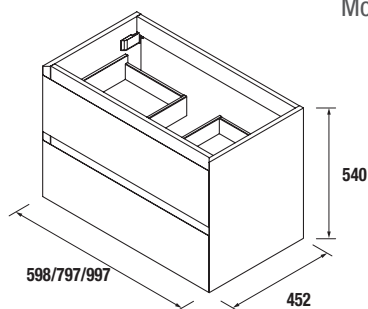

MÓVEL SUSPENSO MOMENT 2 GAVETAS

Móvel suspenso com 2 gavetas de madeira de extração total com fecho amortizado, capacidade para 40 kg.

	PURE		REAL		INTENSE	
	COD	€	COD	€	COD	€
600	91368		91369		91370	
800	91371		91372		91373	
1000	91374		91375		91376