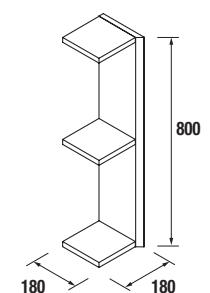

ESTANTE MOMENT 800 ABERTO

Módulo aberto reversível. Combinável com módulos Moment e espelhos. Vende-se em formato kit.

PURE		REAL		INTENSE	
COD	€	COD	€	COD	€
91475		91476		91477