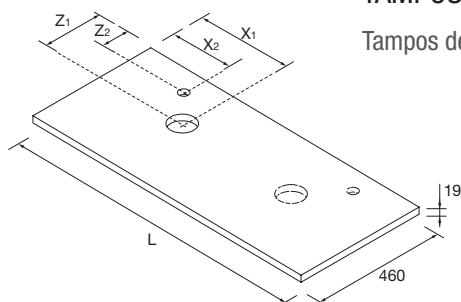

SÉRIE MOMENT

TAMPÓS DE ESPESSURA 12 E 19MM

Descarregue aqui o formulário.

TAMPÓS DE ESPESSURA 19 MM

Tampós de contraplacado de espessura 19 mm. Em medidas especiais com ou sem mecanizado.

Pedido reduzido	PURE		REAL		INTENSE	
	COD	€	COD	€	COD	€
	< 1000	91413		91418		91423
1001 - 1400	91414		91419		91424	
1401 - 1800	91415		91420		91425	
1801 - 2000	91416		91421		91426	
2001 - 2400	91417		91422		91427	