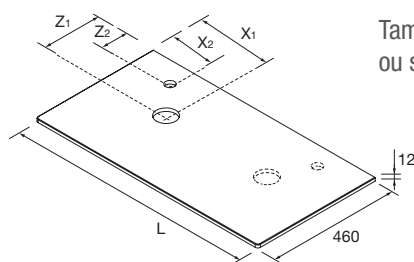

Descarregue aqui o formulário.

TAMPÓS DE ESPESSURA 12 MM

Tampós em solid surface ou compacto preto ardósia com 12mm de espessura, em medidas especiais com ou sem mecanização. Para 1 ou dois lavatórios de posar.

Pedido reduzido	solid branco		Ardósia preta		
	COD	€	COD	€	
	< 1000	24460		91259	
1001 - 1400	24461		91260		
1401 - 1800	24462		91261		
1801 - 2000	24463		91262		
2001 - 2400	24464		91263		

NOTA: tampós com medidas especiais, prazo de serviço de 15 dias úteis.