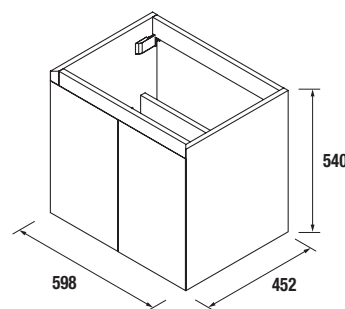

SÉRIE MOMENT

MÓVEL 2 PORTAS, ARMÁRIO 250/400 DE 1 PORTA, PILAR 160 2 PORTAS

MÓVEL SUSPENSO MOMENT 2 PORTAS

Móvel suspenso de 2 portas, com dobradiças de grande abertura de fecho soft-close. Interiores de madeira natural com prateleira de contraplacado regulável em altura.

PURE		REAL		INTENSE	
COD	€	COD	€	COD	€
91404		91405		91406	

Espaço livre para entradas de água