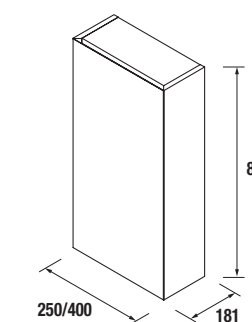

MÓDULO MOMENT 800 1 PORTA

Módulo reversível de 1 porta, com dobradiças de grande abertura de fecho soft-close. Interiores de madeira natural. Com 2 prateleiras de vidro regulável.

	PURE		REAL		INTENSE	
	COD	€	COD	€	COD	€
250	91452		91453		91454	
400	91455		91456		91457