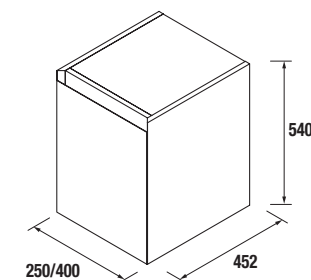

MÓVEL SUSPENSO MOMENT 2 PORTAS

Móvel suspenso de 2 portas, com dobradiças de grande abertura de fecho soft-close. Interiores de madeira natural com prateleira de contraplacado regulável em altura.

PURE		REAL		INTENSE	
COD	€	COD	€	COD	€
91404		91405		91406	

Espaço livre para entradas de água

ARMÁRIO MOMENT 1 PORTA

Armário reversível de 1 porta, com dobradiças de grande abertura de fecho soft-close. Interiores de madeira natural com prateleira de contraplacado regulável em altura.

	PURE		REAL		INTENSE	
	COD	€	COD	€	COD	€
250	91407		91408		91409	
400	91410		91411		91412