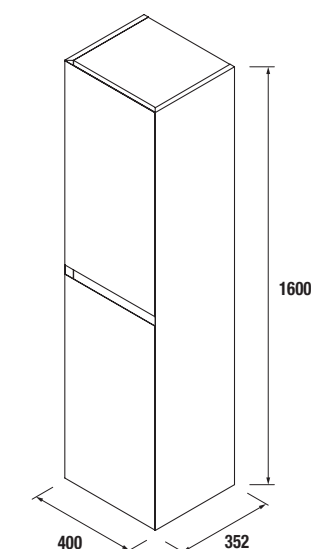

PILAR MOMENT 1600 2 PORTAS

Pilar reversível de 2 portas, dobradiças de grande abertura de fecho soft-close. Interiores de madeira natural com 4 prateleiras de vidro reguláveis.

PURE		REAL		INTENSE	
COD	€	COD	€	COD	€
91429		91447		91451	

MÓDULO MOMENT 400 1 PORTA

Módulo reversível de 1 porta, com dobradiças de grande abertura de fecho soft-close. Interiores de madeira natural. Com 1 prateleira de vidro regulável.

	PURE		REAL		INTENSE	
	COD	€	COD	€	COD	€
250	91461		91463		91464	
400	91458		91459		91460