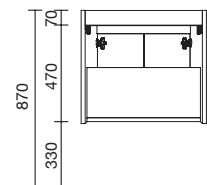

MÓVEL SUSPENSO MOMENT 2 PORTAS

Móvel suspenso de 2 portas, com dobradiças de grande abertura de fecho soft-close. Interiores de madeira natural com prateleira de contraplacado regulável em altura.

PURE		REAL		INTENSE	
COD	€	COD	€	COD	€
91404		91405		91406	

Espaço livre para entradas de água

ARMÁRIO MOMENT 1 PORTA

Armário reversível de 1 porta, com dobradiças de grande abertura de fecho soft-close. Interiores de madeira natural com prateleira de contraplacado regulável em altura.

	PURE		REAL		INTENSE	
	COD	€	COD	€	COD	€
250	91407		91408		91409	
400	91410		91411		91412