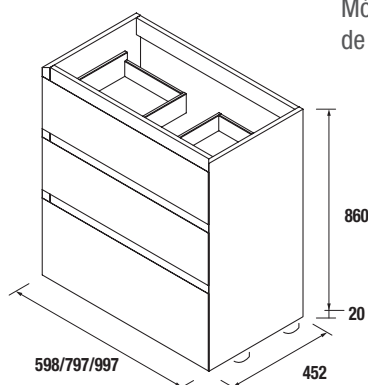

MÓVEL MOMENT 3 GAVETAS

Móvel de chão com 3 gavetas de madeira de extração total com fecho, capacidade de 40 kg. Pés ajustáveis de ABS (20 mm) incluídos.

	PURE		REAL		INTENSE	
	COD	€	COD	€	COD	€
600	91395		91396		91397	
800	91398		91399		91400	
1000	91401		91402		91403