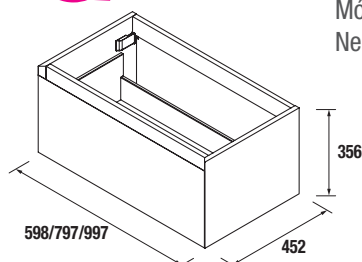

FECHO COM TRAVÃO
EXTRAÇÃO TOTAL

SÉRIE MOMENT

1, 2 E 3 GAVETAS DE MADEIRA NATURAL

MÓVEL SUSPENSO MOMENT 1 GAVETA

Móvel suspenso com 1 gaveta de madeira de extração total com fecho amortizado, capacidade para 40 kg. Necessita sifão reduzido para lavatórios integrados. Pés ajustáveis de ABS (20 mm) incluídos.