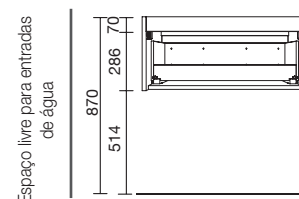

FECHO COM TRAVÃO
EXTRAÇÃO TOTAL

SÉRIE MOMENT

1, 2 E 3 GAVETAS DE MADEIRA NATURAL

MÓVEL SUSPENSO MOMENT 1 GAVETA

Móvel suspenso com 1 gaveta de madeira de extração total com fecho amortizado, capacidade para 40 kg. Necessita sifão reduzido para lavatórios integrados. Pés ajustáveis de ABS (20 mm) incluídos.

	PURE		REAL		INTENSE	
	COD	€	COD	€	COD	€
600	91356		91357		91358	
800	91359		91360		91361	
1000	91362		91366		91367	

MÓVEL SUSPENSO MOMENT 2 GAVETAS

Móvel suspenso com 2 gavetas de madeira de extração total com fecho amortizado, capacidade para 40 kg.

	PURE		REAL		INTENSE	
	COD	€	COD	€	COD	€
600	91368		91369		91370	
800	91371		91372		91373	
1000	91374		91375		91376	

MÓVEL MOMENT 3 GAVETAS

Móvel de chão com 3 gavetas de madeira de extração total com fecho, capacidade de 40 kg. Pés ajustáveis de ABS (20 mm) incluídos.

	PURE		REAL		INTENSE	
	COD	€	COD	€	COD	€
600	91395		91396		91397	
800	91398		91399		91400	
1000	91401		91402		91403