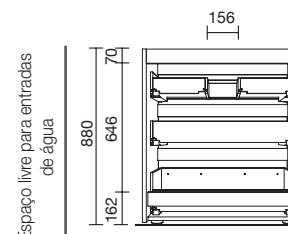

FECHO COM TRAVÃO
EXTRAÇÃO TOTAL

SÉRIE MOMENT

1, 2 E 3 GAVETAS DE MADEIRA NATURAL

MÓVEL SUSPENSO MOMENT 1 GAVETA

Móvel suspenso com 1 gaveta de madeira de extração total com fecho amortizado, capacidade para 40 kg. Necessita sifão reduzido para lavatórios integrados. Pés ajustáveis de ABS (20 mm) incluídos.

	PURE		REAL		INTENSE	
	COD	€	COD	€	COD	€
600	91356		91357		91358	
800	91359		91360		91361	
1000	91362		91366		91367	

MÓVEL SUSPENSO MOMENT 2 GAVETAS

Móvel suspenso com 2 gavetas de madeira de extração total com fecho amortizado, capacidade para 40 kg.

	PURE		REAL		INTENSE	
	COD	€	COD	€	COD	€
600	91368		91369		91370	
800	91371		91372		91373	
1000	91374		91375		91376	

MÓVEL MOMENT 3 GAVETAS

Móvel de chão com 3 gavetas de madeira de extração total com fecho, capacidade de 40 kg. Pés ajustáveis de ABS (20 mm) incluídos.

	PURE		REAL		INTENSE	
	COD	€	COD	€	COD	€
600	91395		91396		91397	
800	91398		91399		91400	
1000	91401		91402		91403