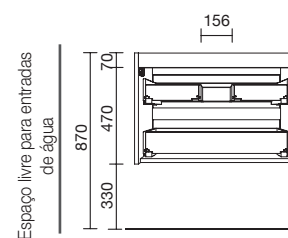

FECHO COM TRAVÃO
EXTRAÇÃO TOTAL

SÉRIE MOMENT

1, 2 E 3 GAVETAS DE MADEIRA NATURAL

MÓVEL SUSPENSO MOMENT 1 GAVETA

Móvel suspenso com 1 gaveta de madeira de extração total com fecho amortizado, capacidade para 40 kg. Necessita sifão reduzido para lavatórios integrados. Pés ajustáveis de ABS (20 mm) incluídos.

	PURE		REAL		INTENSE	
	COD	€	COD	€	COD	€
600	91356		91357		91358	
800	91359		91360		91361	
1000	91362		91366		91367	

MÓVEL SUSPENSO MOMENT 2 GAVETAS

Móvel suspenso com 2 gavetas de madeira de extração total com fecho amortizado, capacidade para 40 kg.

	PURE		REAL		INTENSE	
	COD	€	COD	€	COD	€
600	91368		91369		91370	
800	91371		91372		91373	
1000	91374		91375		91376	

MÓVEL MOMENT 3 GAVETAS

Móvel de chão com 3 gavetas de madeira de extração total com fecho, capacidade de 40 kg. Pés ajustáveis de ABS (20 mm) incluídos.

	PURE		REAL		INTENSE	
	COD	€	COD	€	COD	€
600	91395		91396		91397	
800	91398		91399		91400	
1000	91401		91402		91403