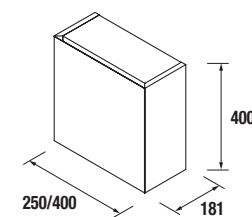

MÓDULO MOMENT 400 1 PORTA

Módulo reversível de 1 porta, com dobradiças de grande abertura de fecho soft-close. Interiores de madeira natural. Com 1 prateleira de vidro regulável.

	PURE		REAL		INTENSE	
	COD	€	COD	€	COD	€
250	91461		91463		91464	
400	91458		91459		91460