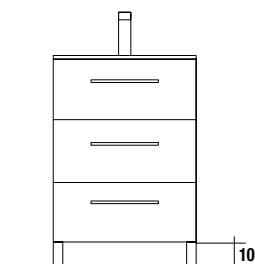

Acessórios para Móvel

Pés necessários para móvel de 3 gavetas, altura 100 mm

	Branco	Preto	Anodizado brilho
	cod.	cod.	cod.
	83817	83425	83819