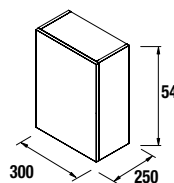

Branco brilho	Cinza brilho	Taupe brilho	Natural	Pinho baía	Sbiancato	Alsacia
	cod.	cod.	cod.	cod.	cod.	cod.	cod.
300	87512	87513	87514	87515	87516	87517	87518