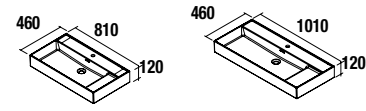

Veneto
(com área de apoio)
(Porcelana branca)

810		1010	
cod.		cod.	
87727		87728	

NOTA: Inclui ferramenta para aplicar à parede.