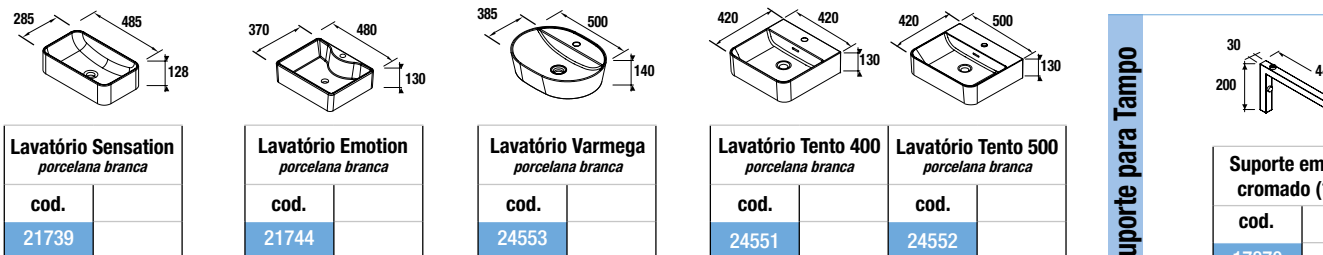

Lavatório Sensation <i>porcelana branca</i>	Lavatório Emotion <i>porcelana branca</i>	Lavatório Varmega <i>porcelana branca</i>	Lavatório Tendo 400 <i>porcelana branca</i>	Lavatório Tendo 500 <i>porcelana branca</i>
cod.	cod.	cod.	cod.	cod.
21739	21744	24553	24551	24552

Suporte para Tampo

Suporte em latão cromado (1 un)
cod.
17870

Toscana
(carga mineral)

605/C		705/C		805/C		905/C		1005/C	
cod.		cod.		cod.		cod.		cod.	
20748		20749		20750		20751		20752	

1205 2 Unt. (600+600)		1205/C (250+700+250)		1405 2 Unt. (700+700)	
cod.		cod.		cod.	
20753		23396		27144