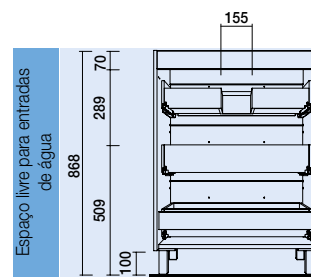

Branco brilho	Cinza brilho	Taupe brilho	Natural	Pinho baía	Sbiancato	Alsacia
	cod.	cod.	cod.	cod.	cod.	cod.	cod.
600	23240	23241	23245	23244	26582	23242	23243
700	26583	26584	26585	26586	26589	26587	26588
800	23246	26813	23251	23250	26590	23248	23249
900	26591	26592	26593	26594	26597	26595	26596
1000	23234	23235	23239	23238	26598	23236	23237