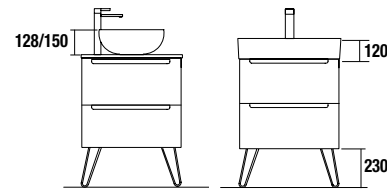

### PÉS PARA LAVATÓRIOS DE POUSAR/ VENETO COM ALTURA 230 mm