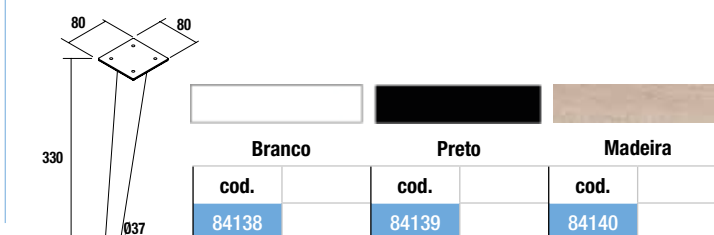

COMPATIBILIDADE COM LAVATÓRIOS

Compatibilidade com Lavatórios

Diferentes modelos de lavatórios para poder personalizar com o seu móvel.

Iberia (Porcelana branca)

610/C	710/C	810/C	910/C	1010/C
cod.	cod.	cod.	cod.	cod.
14711	16191	14712	19358	14713

855/D (600+255)	855/E (255+600)	1005/D (600+400)	1005/E (400+600)	1055/D (800+250)	1055/E (250+800)	1105/C (250+600+250)
cod.	cod.	cod.	cod.	cod.	cod.	cod.
21090	21091	20744	20743	21092	21093	20745

1210/D (800+400)	1210/E (400+800)	1210 2 Unt. (600+600)	1210 /C (250+700+250)
cod.	cod.	cod.	cod.
20747	20746	15459	23701

Constanza (Porcelana branca)

610/C	710/C	810/C	910/C	1010/C	1210 2 Unt. (600+600)
cod.	cod.	cod.	cod.	cod.	cod.
26783	26782	26781	26780	26779	26778

Veneto (Porcelana branca)

610/C	810/C	1010/C	1210 /C (250+700+250)	1210 2 Unt. (600+600)
cod.	cod.	cod.	cod.	cod.
23400	23401	23397	24177	23398

NOTA: Inclui ferramenta para aplicar à parede.