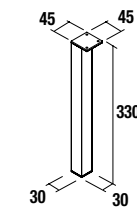

Jogo de 2 pés cromados altura 330  
 30 x 30 x 330 mm

cod.	
23899	

**Toalheiro lateral para móvel**

**Barra toalheiro JAZZ**

	Branco	Preto	Anodizado brilho
	cod.	cod.	cod.
	23027	27042	23024

**Toalheiro duplo JAZZ**