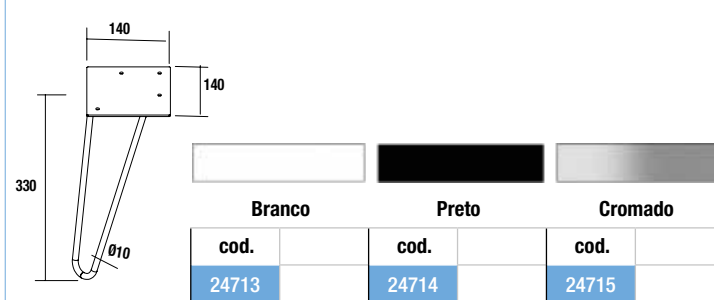

PÉS PARA LAVATÓRIOS INTEGRAIS ALTURA 330 mm

Conjunto de 2 pés UNIQ

Conjunto de 2 pés opcionais para móvel, disponível em 3 acabamentos, altura 330 mm, para utilizar com lavatório integral.

Conjunto de 2 pés KLIM

Conjunto de 2 pés opcionais de alumínio para móvel, disponível em 3 acabamentos, altura 330 mm, para utilizar com lavatório integral.