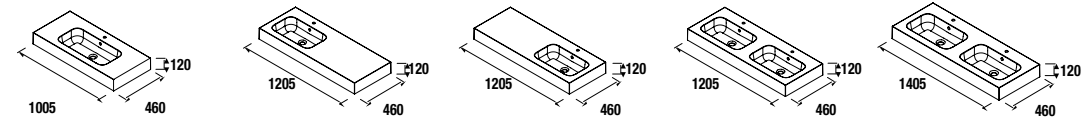

Escocia
(mineralmarmo)

1005 Poça centrada		1205 Direita		1205 Esquerda		1205 Poça 2 Unt.		1405 Poça 2 Unt.	
cod.		cod.		cod.		cod.		cod.	
22681		22684		22683		22685		22686	

NOTA: Inclui ferramenta para aplicar à parede.