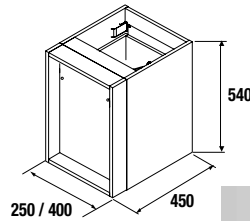

SÉRIE FUSSION CHROME
ARMÁRIO TOALHEIRO 250/400
E ARMÁRIO AO CHÃO 250/400

ARMÁRIO SUSPENSO EXTRAÍVEL ALLIANCE

Armário suspenso com gaveta extraível de madeira, acabamento interior em Carbon-TX, com guias ocultas de extração total e abertura para o secador. Puxador não incluído, 3 acabamentos disponíveis. Compatível com as séries: Fussion Line/Fussion Chrome/Spirit/Monterrey

	Branco brilho	Cinza brilho	Taupe brilho	Natural	Pinho baía	Sbiancato	Alsacia
	cod.	cod.	cod.	cod.	cod.	cod.	cod.
250	26833	26834	26835	26836	26837	26838	26839
400	26840	26841	26842	26843	26844	26845	26846