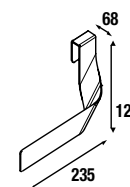

Jogo de 2 pés cromados altura 330  
 30 x 30 x 330 mm

cod.	
23899	

**Toalheiro lateral para móvel**

**Barra toalheiro JAZZ**

	Branco	Preto	Anodizado brilho
	cod.	cod.	cod.
	23027	27042	23024

**Toalheiro duplo JAZZ**