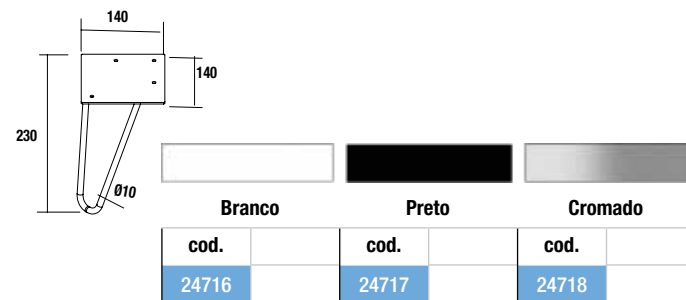

PÉS DECORATIVOS PARA MÓVEL

PÉS PARA LAVATÓRIOS DE POUSAR/ VENETO COM ALTURA 230 mm

Conjunto de 2 pés UNIQ

Conjunto de 2 pés opcionais para móvel, disponível em 3 acabamentos, altura 230 mm, para utilizar com lavatórios de pousar ou com o Veneto.

Conjunto de 2 pés KLIM

Conjunto de 2 pés opcionais de alumínio para móvel, disponível em 3 acabamentos, altura 230 mm, para utilizar com lavatórios de pousar ou com o Veneto.