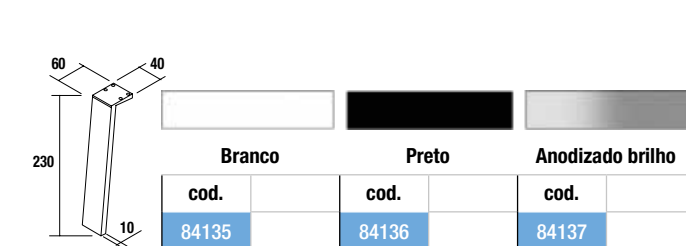

PÉS DECORATIVOS PARA MÓVEL

PÉS PARA LAVATÓRIOS DE POUSAR/ VENETO COM ALTURA 230 mm

Conjunto de 2 pés UNIQ

Conjunto de 2 pés opcionais para móvel, disponível em 3 acabamentos, altura 230 mm, para utilizar com lavatórios de pousar ou com o Veneto.

Conjunto de 2 pés KLIM

Conjunto de 2 pés opcionais de alumínio para móvel, disponível em 3 acabamentos, altura 230 mm, para utilizar com lavatórios de pousar ou com o Veneto.

Conjunto de 2 pés DEVA

Conjunto de 2 pés opcionais para móvel, disponível em 3 acabamentos, altura 230 mm, para utilizar com lavatórios de pousar ou com o Veneto.

Conjunto de 2 pés DANNA

Conjunto de 2 pés opcionais de madeira para móvel para móvel, disponível em 3 acabamentos, altura 230 mm, para utilizar com lavatórios de pousar ou com o Veneto.

PÉS PARA LAVATÓRIOS INTEGRAIS ALTURA 330 mm

Conjunto de 2 pés UNIQ

Conjunto de 2 pés opcionais para móvel, disponível em 3 acabamentos, altura 330 mm, para utilizar com lavatório integral.

Conjunto de 2 pés KLIM

Conjunto de 2 pés opcionais de alumínio para móvel, disponível em 3 acabamentos, altura 330 mm, para utilizar com lavatório integral.

Conjunto de 2 pés DEVA

Conjunto de 2 pés opcionais para móvel, disponível em 3 acabamentos, altura 330 mm, para utilizar com lavatório integral.

Conjunto de 2 pés DANNA

Conjunto de 2 pés opcionais de madeira para móvel, disponível em 3 acabamentos, altura 330 mm, para utilizar com lavatório integral.

COMPATIBILIDADE COM LAVATÓRIOS

Compatibilidade com Lavatórios

Diferentes modelos de lavatórios para poder personalizar com o seu móvel.