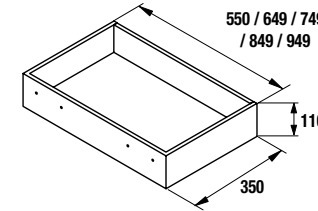

ACESSÓRIOS PARA MÓVEL

Complementos para gavetas

1 Gaveta de madeira sem abertura para sífão

Em acabamento Carbon-TX

	Carbon - TX
	cod.
600	24956
700	24957
800	24958
900	24959
1000	24960