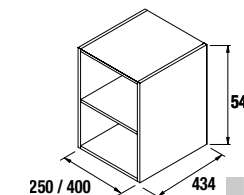

Branco brilho	Cinza brilho	Taupe brilho	Natural	Pinho baía	Sbiancato	Alsacia
	cod.	cod.	cod.	cod.	cod.	cod.	cod.
250	23348	23349	23353	23352	24742	23350	23351
400	23657	23355	23359	23358	24743	23356	23357

CUBO EMBELEZADOR PARA ARMÁRIO ALLIANCE COM 2 ABERTURAS

Armários com compartimentos abertos de 250/400 e cubos embelezadores. Vendem-se em conjuntos de 2.