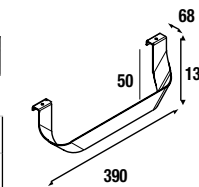

Jogo de 2 pés cromados altura 330  
 30 x 30 x 330 mm

cod.	
23899	

**Toalheiro lateral para móvel**

**Barra toalheiro JAZZ**

	Branco	Preto	Anodizado brilho
	cod.	cod.	cod.
	23027	27042	23024

**Toalheiro duplo JAZZ**