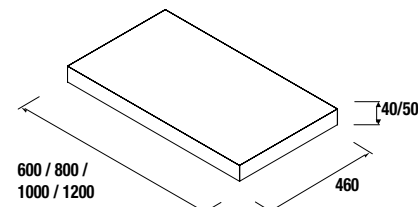

Branco Brilho / 50mm	Cinza Brilho / 50mm	Carbón / 50mm	Carvalho África / 40mm
		cod.	cod.	cod.	cod.
Stock	600	22992	22993	22994	23016
	800	22995	22996	22997	23017
	1000	22998	22999	23000	23018
	1200	23001	23002	23003	23019

NOTA: mais tampós disponíveis no capítulo 4 à medida.

TAMPÓS DE ESPESSURA 12 MM

Tampós em Solid Surface com 12mm de espessura, em medidas especiais com ou sem mecanização. Possibilidade para uma poça ou duas poças.