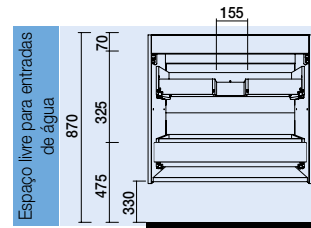

**SÉRIE FUSSION CHROME**  
2 GAVETAS, 3 GAVETAS E ARMÁRIOS  
COM 2 GAVETAS

**MÓVEL FUSSION CHROME 2 GAVETAS**

Móvel suspenso de 2 gavetas de madeira no acabamento Carbon-TX, com guias ocultas de extração Plus, organizador da gaveta superior incluído. Puxador não incluído, disponível em 3 acabamentos.