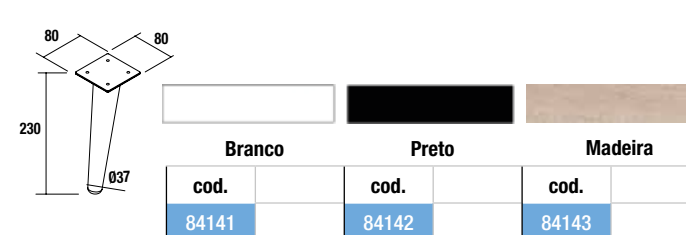

Conjunto de 2 pés DANNA

Conjunto de 2 pés opcionais de madeira para móvel para móvel, disponível em 3 acabamentos, altura 230 mm, para utilizar com lavatórios de pousar ou com o Veneto.