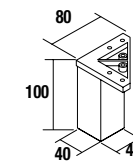

Branco	Preto	Anodizado brilho
	cod.	cod.	cod.
	83817	83425	83819