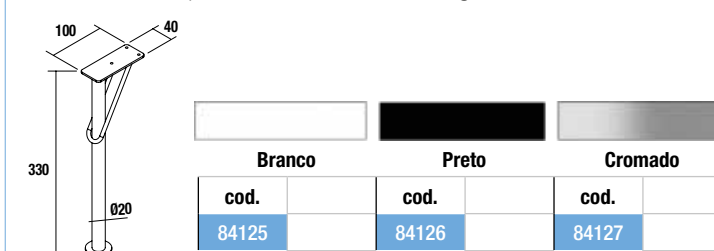

Conjunto de 2 pés DEVA

Conjunto de 2 pés opcionais para móvel, disponível em 3 acabamentos, altura 330 mm, para utilizar com lavatório integral.

Conjunto de 2 pés DANNA

Conjunto de 2 pés opcionais de madeira para móvel, disponível em 3 acabamentos, altura 330 mm, para utilizar com lavatório integral.