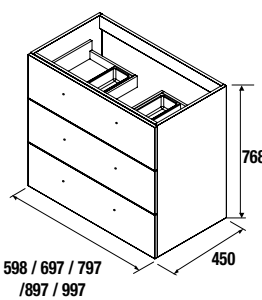

MÓVEL FUSSION CHROME 3 GAVETAS

Móvel ao chão de 3 gavetas de madeira no acabamento Carbon-TX, com guias ocultas de extração Plus, organizador de gaveta superior incluído. Puxadores e pés não incluídos, disponível em 3 acabamentos.