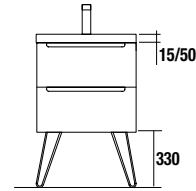

PÉS PARA LAVATÓRIOS INTEGRAIS ALTURA 330 mm

Conjunto de 2 pés UNIQ

Conjunto de 2 pés opcionais para móvel, disponível em 3 acabamentos, altura 330 mm, para utilizar com lavatório integral.