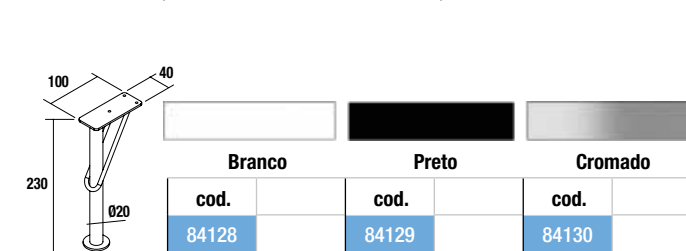

Conjunto de 2 pés DEVA

Conjunto de 2 pés opcionais para móvel, disponível em 3 acabamentos, altura 230 mm, para utilizar com lavatórios de pousar ou com o Veneto.