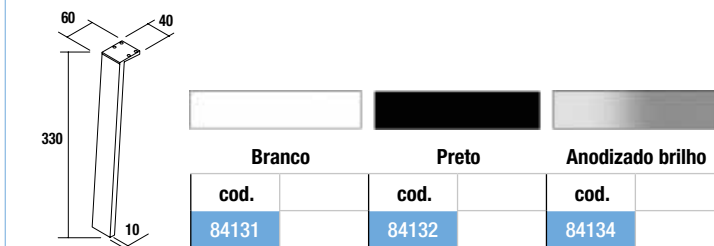

PÉS DECORATIVOS PARA MÓVEL

PÉS PARA LAVATÓRIOS DE POUSAR/ VENETO COM ALTURA 230 mm

Conjunto de 2 pés UNIQ

Conjunto de 2 pés opcionais para móvel, disponível em 3 acabamentos, altura 230 mm, para utilizar com lavatórios de pousar ou com o Veneto.

Conjunto de 2 pés KLIM

Conjunto de 2 pés opcionais de alumínio para móvel, disponível em 3 acabamentos, altura 230 mm, para utilizar com lavatórios de pousar ou com o Veneto.

Conjunto de 2 pés DEVA

Conjunto de 2 pés opcionais para móvel, disponível em 3 acabamentos, altura 230 mm, para utilizar com lavatórios de pousar ou com o Veneto.

Conjunto de 2 pés DANNA

Conjunto de 2 pés opcionais de madeira para móvel para móvel, disponível em 3 acabamentos, altura 230 mm, para utilizar com lavatórios de pousar ou com o Veneto.

PÉS PARA LAVATÓRIOS INTEGRAIS ALTURA 330 mm

Conjunto de 2 pés UNIQ

Conjunto de 2 pés opcionais para móvel, disponível em 3 acabamentos, altura 330 mm, para utilizar com lavatório integral.

Conjunto de 2 pés KLIM

Conjunto de 2 pés opcionais de alumínio para móvel, disponível em 3 acabamentos, altura 330 mm, para utilizar com lavatório integral.

Conjunto de 2 pés DEVA

Conjunto de 2 pés opcionais para móvel, disponível em 3 acabamentos, altura 330 mm, para utilizar com lavatório integral.

Conjunto de 2 pés DANNA

Conjunto de 2 pés opcionais de madeira para móvel, disponível em 3 acabamentos, altura 330 mm, para utilizar com lavatório integral.

COMPATIBILIDADE COM LAVATÓRIOS

Compatibilidade com Lavatórios

Diferentes modelos de lavatórios para poder personalizar com o seu móvel.