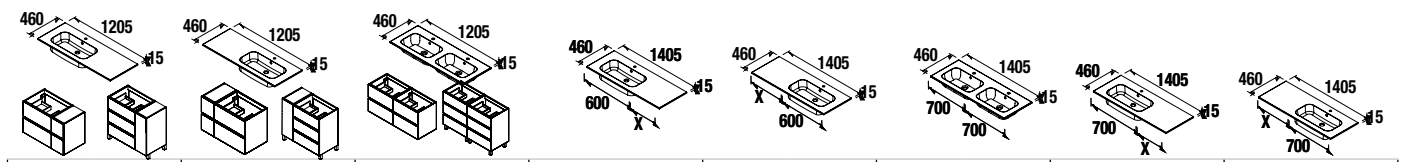

1205/D (800+400)		1205/E (400+800)		1205 2 Unt. (600+600)		1405/D (600+x)		1405/E (x+600)		1405 2 Unt. (700+700)		1405/D (700+x)		1405/E (x+700)	
cod.		cod.		cod.		cod.		cod.		cod.		cod.		cod.	
18684		18683		18691		24336		24335		24337		24807		24806