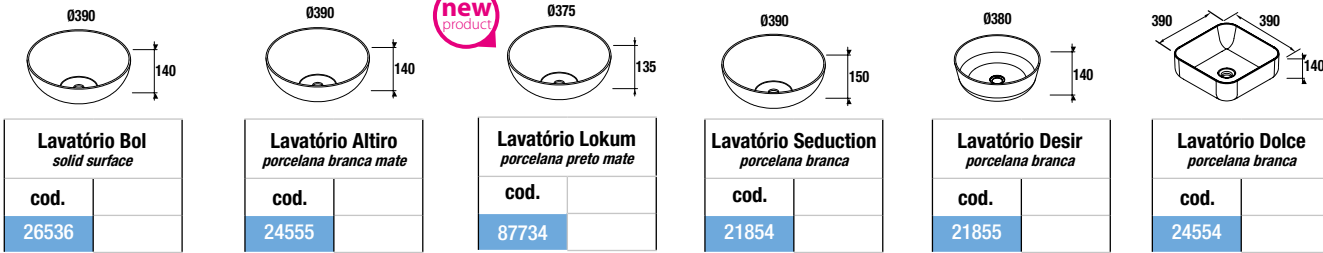

NOTA: Inclui ferramenta para aplicar à parede.

**Veneto**  
(com área de apoio)  
(Porcelana branca)

810		1010	
cod.		cod.	
87727		87728	

NOTA: Inclui ferramenta para aplicar à parede.

**Lavatórios de pousar**