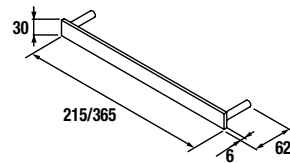

PUXADOR TOALHEIRO EXTRAÍVEL ALLIANCE

Puxador para armário Alliance em diferentes acabamentos, não incluído.

	Branco	Preto	Anodizado brilho
	cod.	cod.	cod.
250	26915	26914	26913
400	26920	26919	26918

ARMÁRIO AO CHÃO ALLIANCE

Armário ao chão reversível de 1 porta com sistema de abertura push e interiores em Carbon-TX. Dobradiças de abertura 110°. Com duas prateleiras reguláveis em altura. Compatível com as séries: Fussion Line/Fussion Chrome