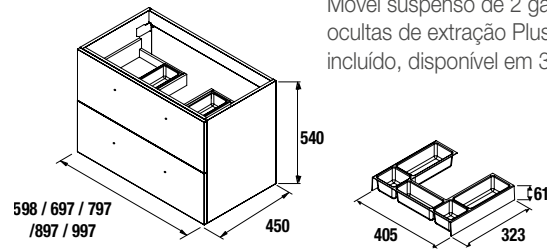

**SÉRIE FUSSION CHROME**  
2 GAVETAS, 3 GAVETAS E ARMÁRIOS  
COM 2 GAVETAS

**MÓVEL FUSSION CHROME 2 GAVETAS**

Móvel suspenso de 2 gavetas de madeira no acabamento Carbon-TX, com guias ocultas de extração Plus, organizador da gaveta superior incluído. Puxador não incluído, disponível em 3 acabamentos.