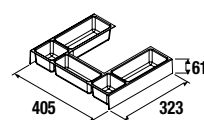

Branco brilho	Cinza brilho	Taupe brilho	Natural	Pinho baía	Sbiancato	Alsacia
	cod.	cod.	cod.	cod.	cod.	cod.	cod.
600	23240	23241	23245	23244	26582	23242	23243
700	26583	26584	26585	26586	26589	26587	26588
800	23246	26813	23251	23250	26590	23248	23249
900	26591	26592	26593	26594	26597	26595	26596
1000	23234	23235	23239	23238	26598	23236	23237