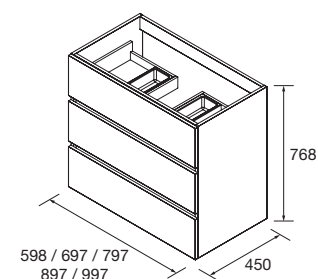

MÓVEL FUSSION LINE 3 GAVETAS

Móvel suspenso de 3 gavetas de madeira no acabamento Carbon-TX, com guias ocultas de extração Plus, organizador da gaveta superior incluído e pés cromados de 100 mm de altura.