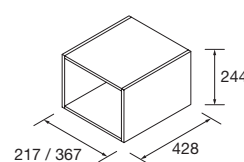

CUBO EMBELEZADOR PARA COQUETA ALLIANCE COM 2 ABERTURAS

CUBO EMBELEZADOR PARA COQUETA DE 250/400 MM. VENDIDO EM SEPARADO EM CONJUNTO DE 2.

	branco brilho		carbon-TX	
	COD	€	COD	€
250	23342		23344	
400	21976		23345