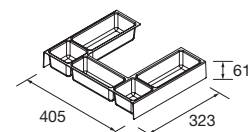

Espaço livre para entradas de água

	branco brilho		cinza brilho		sbiancato		natural		carvalho áfrica		pinho baía		alsacia	
	COD	€	COD	€	COD	€	COD	€	COD	€	COD	€	COD	€
600	23311		23312		23313		23315		91055		26553		23314	
700	23317		23318		23319		23321		91056		26554		23320	
800	23323		23324		23325		23327		91057		26555		23326	
900	23329		23330		23331		23333		91058		26556		23332	
1000	23305		23306		23307		23309		91059		26557		23308