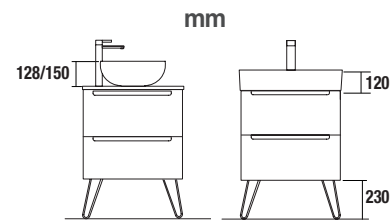

JOGO 2 PÉS CROMADOS

Jogo de 2 pés cromados altura 330. 30 x 30 x 330 mm

cromado	
COD	€
23899	

PÉS PARA LAVATÓRIOS DE POUSAR/ VENETO COM ALTURA 230

**CONJUNTO DE 2 PÉS UNIQ 230**  
 Conjunto de 2 pés opcionais para móvel, disponível em 3 acabamentos, altura 230 mm, para utilizar com lavatórios de pousar.