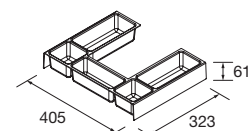

Espaço livre para entradas de água

	branco brilho		cinza brilho		sbiancato		natural		carvalho áfrica		pinho baía		alsacia	
	COD	€	COD	€	COD	€	COD	€	COD	€	COD	€	COD	€
600	23258		23259		23260		23262		91060		26558		23261	
700	26559		26560		26563		26562		91061		26565		26564	
800	23264		23265		23266		23268		91062		26566		23267	
900	26567		26568		26571		26570		91063		26573		26572	
1000	23252		23253		23254		23256		91064		26574		23255	

CONJUNTO DE 4 PÉS

Conjunto de 4 pés necessários para móvel de 3 gavetas, disponível em 3 acabamentos, altura 100 mm.

branco		preto mate		cromado brilho	
COD	€	COD	€	COD	€
83817		83425		83819