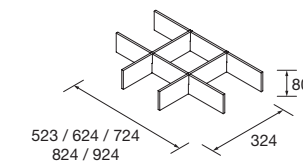

ORGANIZAÇÃO INTERIOR DE GAVETAS

Organizador para gaveta de madeira Carbon-TX

carbon-TX	
COD	€
523	22058
624	22059
724	22060
824	22061
924	22062