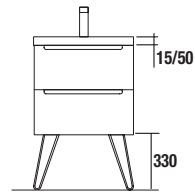

PÉS PARA LAVATÓRIOS INTEGRAIS ALTURA 330 mm

CONJUNTO DE 2 PÉS UNIQ 330
Conjunto de 2 pés opcionais para móvel, disponível em 3 acabamentos, altura 330 mm, para utilizar com lavatório integral.

branco	preto	cromado			
COD	€	COD	€	COD	€
24713		24714		24715	

CONJUNTO DE 2 PÉS KLIM 330
Conjunto de 2 pés de alumínio opcionais para móvel, disponível em 3 acabamentos, altura 330 mm, para utilizar com lavatório integral.

branco	preto	anodizado			
COD	€	COD	€	COD	€
84131		84132		84134	

CONJUNTO DE 2 PÉS DEVA 330
Conjunto de 2 pés opcionais para móvel, disponível em 3 acabamentos, altura 330 mm, para utilizar com lavatório integral.

branco	preto	cromado			
COD	€	COD	€	COD	€
84125		84126		84127	

CONJUNTO DE 2 PÉS DANNA 330
Conjunto de 2 pés de madeira opcionais para móvel, disponível em 3 acabamentos, altura 330 mm, para utilizar com lavatório integral.

branco	preto	pinho			
COD	€	COD	€	COD	€
84138		84139		84140	

Viina (mineral solid mate)

605/C	805/C	1005/C	1205/C	1205/2 ud					
COD	€	COD	€	COD	€				
91234		91235		91236		91237		91237	

Iberia (Porcelana branca)

610/C	710/C	810/C	910/C	1010/C	855/D	855/E	1005/D	1005/E	1055/D	1055/E	1105/C											
COD	€	COD	€	COD	€	COD	€	COD	€	COD	€											
14711		16191		14712		19358		14713		21090		21091		20744		20743		21092		21093		20745

Constanza (Porcelana branca)

610/C	710/C	810/C	910/C	1010/C	1210/2 ud					
COD	€	COD	€	COD	€					
26783		26782		26781		26780		26779		26778