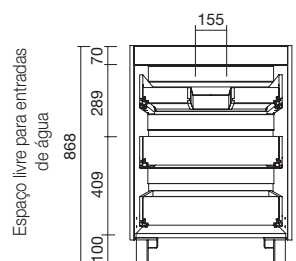

Espaço livre para entradas de água

	branco brilho		cinza brilho		sbiancato		natural		carvalho áfrica		pinho baía		alsacia	
	COD	€	COD	€	COD	€	COD	€	COD	€	COD	€	COD	€
600	23258		23259		23260		23262		91060		26558		23261	
700	26559		26560		26563		26562		91061		26565		26564	
800	23264		23265		23266		23268		91062		26566		23267	
900	26567		26568		26571		26570		91063		26573		26572	
1000	23252		23253		23254		23256		91064		26574		23255	

CONJUNTO DE 4 PÉS

Conjunto de 4 pés necessários para móvel de 3 gavetas, disponível em 3 acabamentos, altura 100 mm.

branco		preto mate		cromado brilho	
COD	€	COD	€	COD	€
83817		83425		83819