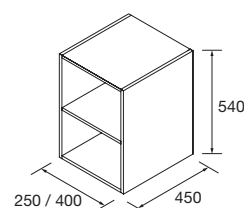

COQUETA SUSPENSA ALLIANCE 2 ABERTURAS

Coqueta suspensa com 2 aberturas. Combinável com séries: Fussion Line / Spirit / Monterrey

	branco brilho		cinza brilho		sbiancato		natural		carvalho áfrica		pinho baía		alsacia	
	COD	€	COD	€	COD	€	COD	€	COD	€	COD	€	COD	€
250	23348		23349		23350		23352		91075		24742		23351	
400	23657		23355		23356		23358		91076		24743		23357