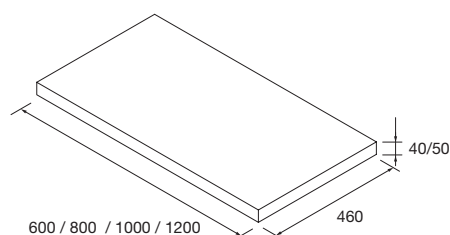

TAMPOS DE ESPESSURA 40 E 50 MM

Tampos de espessura 50 mm para acabamentos em branco brilho, cinza brilho e carbono; e de 40 mm para acabamento em carvalho áfrica; em medidas de 600 a 1200 e à medida sem furo para misturadora.

Acabamentos melamínicos e laminados de alta pressão (HPL).

Stock	branco brilho		cinza brilho		carvalho áfrica		carvão		
	COD	€	COD	€	COD	€	COD	€	
	600	22992		22993		23016		22994	
800	22995		22996		23017		22997		
1000	22998		22999		23018		23000		
1200	23001		23002		23019		23003		

NOTA: Ver no capítulo 4 mais opções de tampos à medida.