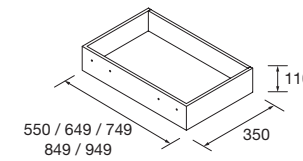

1 GAVETA DE MADEIRA SEM ABERTURA PARA SIFÃO

Em acabamento Carbon-TX

carbon-TX	
COD	€
600	24956
700	24957
800	24958
900	24959
1000	24960