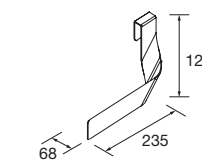

TOALHEIRO LATERAL PARA MÓVEL

Barra toalheiro JAZZ

branco		preto		anodizado brilho	
COD	€	COD	€	COD	€
23027		27042		23024