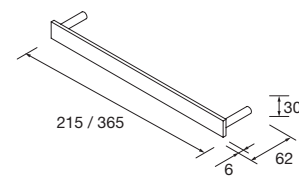

PUXADOR TOALHEIRO PARA COQUETA ALLIANCE

Puxador para coqueta Alliance em diferentes acabamentos.

	branco mate		preto mate		anodizado brilho	
	COD	€	COD	€	COD	€
250	26915		26914		26913	
400	26920		26919		26918