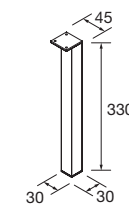

JOGO 2 PÉS CROMADOS

Jogo de 2 pés cromados altura 330. 30 x 30 x 330 mm

cromado	
COD	€
23899