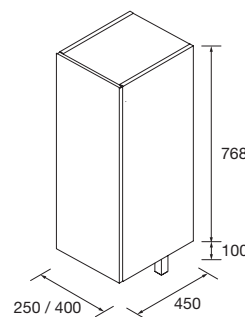

COQUETA AO CHÃO ALLIANCE

Coqueta ao chão reversível de 1 porta com sistema de abertura push e interiores em Carbon-TX. Dobradiças de abertura 110°. Com duas prateleiras reguláveis em altura. Pé de reforço/união incluído.

Compatível com as séries: Fussion Line / Spirit

	branco brilho		cinza brilho		sbiancato		natural		carvalho áfrica		pinho baía		alsacia	
	COD	€	COD	€	COD	€	COD	€	COD	€	COD	€	COD	€
250	26847		26848		26852		26850		91080		26851		26853	
400	26854		26855		26859		26857		91081		26858		26860	

JOGO 2 PÉS CROMADOS

Jogo de 2 pés cromados altura 330. 30 x 30 x 330 mm

cromado	
COD	€
23899