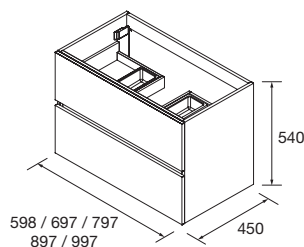

SÉRIE FUSSION LINE

MÓVEIS E COQUETAS

MÓVEL FUSSION LINE 2 GAVETAS

Móvel suspenso de 2 gavetas de madeira no acabamento Carbon-TX, com guias ocultas de extração Plus, organizador da gaveta superior incluído.