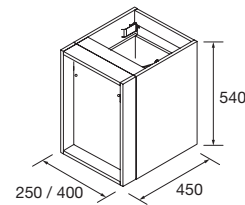

SÉRIE FUSSION LINE

COQUETAS

COQUETA SUSPensa ALLIANCE COM GAVETA EXTRAÍVEL

Coqueta suspensa com gaveta de madeira extraível, acabamento interior em Carbon-TX, com guias ocultas de extração total e abertura para o secador. Puxador não incluído, disponível em 3 acabamentos.

Compatível com as séries: Fussion Line / Spirit / Monterrey

	branco brilho		cinza brilho		sbiancato		natural		carvalho áfrica		pinho baía		alsacia	
	COD	€	COD	€	COD	€	COD	€	COD	€	COD	€	COD	€
250	26833		26834		26838		26836		91077		26837		26839	
400	26840		26841		26845		26843		91078		26844		26846