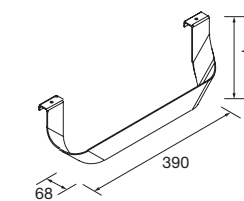

TOALHEIRO DUPLO JAZZ

Toalheiro duplo JAZZ

branco		preto		anodizado brilho	
COD	€	COD	€	COD	€
23028		27043		23025