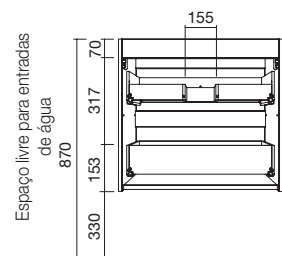

Espaço livre para entradas de água

	branco brilho		cinza brilho		sbiancato		natural		carvalho áfrica		pinho baía		alsacia	
	COD	€	COD	€	COD	€	COD	€	COD	€	COD	€	COD	€
600	23311		23312		23313		23315		91055		26553		23314	
700	23317		23318		23319		23321		91056		26554		23320	
800	23323		23324		23325		23327		91057		26555		23326	
900	23329		23330		23331		23333		91058		26556		23332	
1000	23305		23306		23307		23309		91059		26557		23308