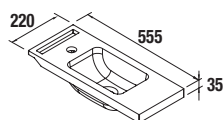

Lavatório MARTHA (Solid surface)