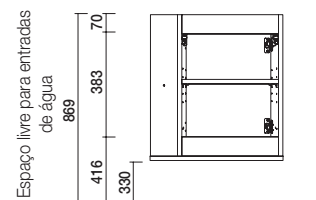

### MÓVEL SUSPENSO COM 1 PORTA E UMA ESTANTE LATERAL

Móvel suspenso com uma porta de soft close e uma estante lateral, ambos reversíveis. Puxador cromado, incluído.

sbiancato		alsacia	
COD	€	COD	€
24786		26832	