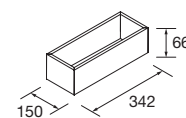

Cubo organizador para gaveta metálica em Carbon-TX
150 x 342 x 66 mm

	carbon-TX	
	COD	€
	23030	

JOGO 2 PÉS CROMADOS

Jogo de 2 pés cromados altura 330.
30 x 30 x 330 mm

	cromado	
	COD	€
	23899	

TOALHEIRO LATERAL PARA MÓVEL