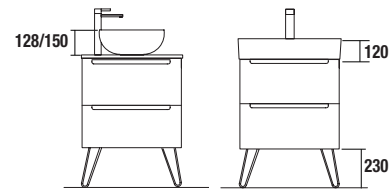

PÉS PARA LAVATÓRIOS DE POUSAR/ VENETO ALTURA 230 mm