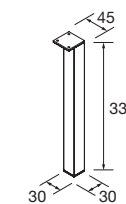

Cubo organizador para gaveta metálica em Carbon-TX
150 x 342 x 66 mm

	carbon-TX	
	COD	€
	23030	

JOGO 2 PÉS CROMADOS

Jogo de 2 pés cromados altura 330.
30 x 30 x 330 mm

	cromado	
	COD	€
	23899	

TOALHEIRO LATERAL PARA MÓVEL