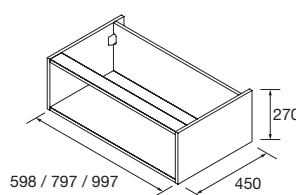

COQUETA SUSPensa ALLIANCE 1 ABERTURA

Coqueta suspensa de 1 abertura em acabamento Carbon-TX.

	carbon-TX	
	COD	€
600	22811	
800	22815	
1000	22819	

new product