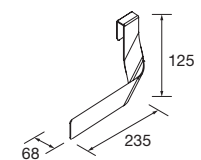

TOALHEIRO LATERAL PARA MÓVEL

Barra toalheiro JAZZ

	branco		preto		anodizado brilho	
	COD	€	COD	€	COD	€
	23027		27042		23024