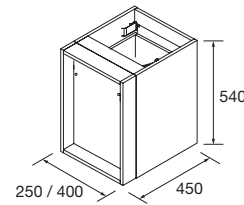

SÉRIE MONTERREY

1 ABERTURA, ARMÁRIO TOALHEIRO 250/400

E-05
NORMA
EN 717-1

COQUETA SUSPensa ALLIANCE COM GAVETA EXTRAÍVEL

Coqueta suspensa com gaveta de madeira extraível, acabamento interior em Carbon-TX, com guias ocultas de extração total e abertura para o secador. Puxador não incluído, disponível em 3 acabamentos.

Compatível com as séries: Fussion Line / Spirit / Monterrey

	branco brilho		cinza brilho		sbiancato		natural		carvalho África		pinho baía		alsacia	
	COD	€	COD	€	COD	€	COD	€	COD	€	COD	€	COD	€
250	26833		26834		26838		26836		91077		26837		26839	
400	26840		26841		26845		26843		91078		26844		26846