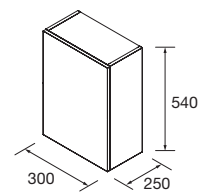

COQUETA ALLIANCE PARA REDUZIDA PROFUNDIDADE

Coqueta suspensa com 250mm de profundidade, com sistema de abertura PUSH e acabamento interior em Carbon-TX. Reversível. Para combinar com tampos e lavatórios diferentes profundidades feitos à medida. Compatível com as séries Monterrey, Spirit, Fussion Line.

	branco brilho		cinza brilho		sbiancato		natural		carvalho África		pinho baía		alsacia	
	COD	€	COD	€	COD	€	COD	€	COD	€	COD	€	COD	€
	87512		87513		87517		87515		91079		87516		87518