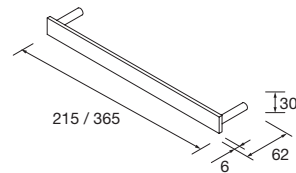

PUXADOR TOALHEIRO PARA COQUETA ALLIANCE

Puxador para coqueta Alliance em diferentes acabamentos.

	branco mate		preto mate		anodizado brilho	
	COD	€	COD	€	COD	€
250	26915		26914		26913	
400	26920		26919		26918