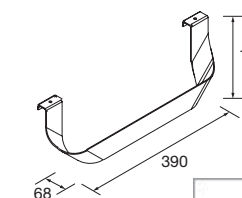

TOALHEIRO DUPLO JAZZ

Toalheiro duplo JAZZ

	branco		preto		anodizado brilho	
	COD	€	COD	€	COD	€
	23028		27043		23025