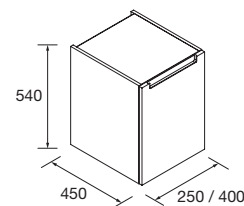

E-05
NORMA
EN 717-1

COQUETA MONTERREY 1 PORTA D

Coqueta de 1 porta de abertura direita e fecho com soft close. Interiores Carbon-TX.

new product

	branco brilho		cinza brilho		sbiancato		natural		carvalho África		pinho baía		alsacia	
	COD	€	COD	€	COD	€	COD	€	COD	€	COD	€	COD	€
250	26687		26688		23452		23975		91051		23973		23454	
400	26690		26691		23456		23979		91052		23977		23458	