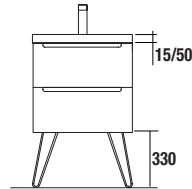

PÉS PARA LAVATÓRIOS INTEGRAIS ALTURA 330 mm

CONJUNTO DE 2 PÉS UNIQ 230
Conjunto de 2 pés opcionais para móvel, disponível em 3 acabamentos, altura 230 mm, para utilizar com lavatórios de pousar.

branco		preto		cromado	
COD	€	COD	€	COD	€
24716		24717		24718	

CONJUNTO DE 2 PÉS UNIQ 330
Conjunto de 2 pés opcionais para móvel, disponível em 3 acabamentos, altura 330 mm, para utilizar com lavatório integral.

branco		preto		cromado	
COD	€	COD	€	COD	€
24713		24714		24715	

CONJUNTO DE 2 PÉS KLIM 230
Conjunto de 2 pés de alumínio opcionais para móvel, disponível em 3 acabamentos, altura 230 mm, para utilizar com lavatórios de pousar.

branco		preto		anodizado	
COD	€	COD	€	COD	€
84135		84136		84137	

CONJUNTO DE 2 PÉS KLIM 330
Conjunto de 2 pés de alumínio opcionais para móvel, disponível em 3 acabamentos, altura 330 mm, para utilizar com lavatório integral.

branco		preto		anodizado	
COD	€	COD	€	COD	€
84131		84132		84134	

CONJUNTO DE 2 PÉS DEVA 230
Conjunto de 2 pés opcionais para móvel, disponível em 3 acabamentos, altura 230 mm, para utilizar com lavatórios de pousar.

branco		preto		cromado	
COD	€	COD	€	COD	€
84128		84129		84130	

CONJUNTO DE 2 PÉS DEVA 330
Conjunto de 2 pés opcionais para móvel, disponível em 3 acabamentos, altura 330 mm, para utilizar com lavatório integral.

branco		preto		cromado	
COD	€	COD	€	COD	€
84125		84126		84127	

CONJUNTO DE 2 PÉS DANNA 230
Conjunto de 2 pés de madeira opcionais para móvel, disponível em 3 acabamentos, altura 230 mm, para utilizar com lavatórios de pousar.

branco		preto		pinho	
COD	€	COD	€	COD	€
84141		84142		84143	

CONJUNTO DE 2 PÉS DANNA 330
Conjunto de 2 pés de madeira opcionais para móvel, disponível em 3 acabamentos, altura 330 mm, para utilizar com lavatório integral.

branco		preto		pinho	
COD	€	COD	€	COD	€
84138		84139		84140	

Vilna (mineral solid mate)

605/C		805/C		1005/C		1205/C		1205/2 ud	
COD	€	COD	€	COD	€	COD	€	COD	€
91234		91235		91236		91327		91237	

Iberia (Porcelana branca)

610/C		810/C		1010/C		1210/C	
COD	€	COD	€	COD	€	COD	€
14711		14712		14713		23701	

855/D		855/E		1005/D		1005/E		1055/D		1055/E		1105/C	
COD	€	COD	€	COD	€	COD	€	COD	€	COD	€	COD	€
21090		21091		20744		20743		21092		21093		20745	

Constanza (Porcelana branca)

610/C		810/C		1010/C		1210/2 ud	
COD	€	COD	€	COD	€	COD	€
26783		26781		26779		26778