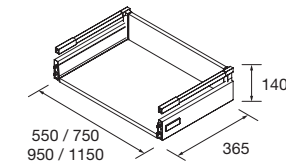

GAVETA METÁLICA SEM ABERTURA PARA SIFÃO

Em acabamento Carbon-TX

	carbon-TX	
	COD	€
600	24961	
800	24962	
1000	24963	
1200	24964