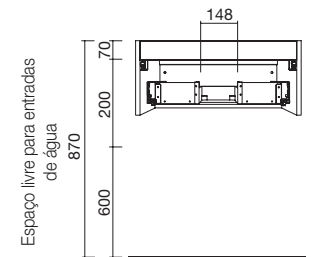

GAVETA METÁLICA SEM ABERTURA PARA SIFÃO

Em acabamento Carbon-TX

	carbon-TX	
	COD	€
600	24961	
800	24962	
1000	24963	
1200	24964	

ORGANIZAÇÃO INTERIOR DE GAVETAS

Cubo organizador para gaveta metálica em Carbon-TX
150 x 342 x 66 mm

	carbon-TX	
	COD	€
	23030	

JOGO 2 PÉS CROMADOS

Jogo de 2 pés cromados altura 330.
30 x 30 x 330 mm

	cromado	
	COD	€
	23899	

TOALHEIRO LATERAL PARA MÓVEL

Barra toalheiro JAZZ

	branco		preto		anodizado brilho	
	COD	€	COD	€	COD	€
	23027		27042		23024