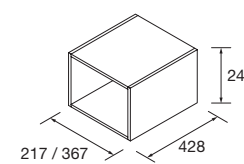

CUBO EMBELEZADOR PARA COQUETA ALLIANCE COM 2 ABERTURAS

CUBO EMBELEZADOR PARA COQUETA DE 250/400 MM. VENDIDO EM SEPARADO EM CONJUNTO DE 2.

	branco brilho		carbon-TX	
	COD	€	COD	€
250	23342		23344	
400	21976		23345	