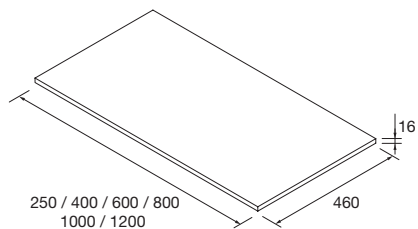

1205/2 ud	1400/2 ud
COD	€
20753	27144

SÉRIE MONTERREY

TAMPOS DE ESPESSURA 12, 16, 40 E 50 MM

E-05
NORMA
EN 717-1

TAMPOS DE ESPESSURA 16 MM

Tampos de espessura 16mm em medidas de 250 a 1200 e à medida sem furo para misturadora. Acabamentos melamínicos e laminados de alta pressão (HPL).