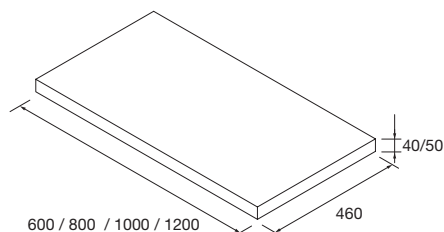

TAMPOS DE ESPESSURA 40 E 50 MM

Tampos de espessura 50 mm para acabamentos em branco brilho, cinza brilho e carbono; e de 40 mm para acabamento em carvalho áfrica; em medidas de 600 a 1200 e à medida sem furo para misturadora.

Acabamentos melamínicos e laminados de alta pressão (HPL).

Stock	branco brilho		cinza brilho		carvalho áfrica		carbono		
	COD	€	COD	€	COD	€	COD	€	
	600	22992		22993		23016		22994	
800	22995		22996		23017		22997		
1000	22998		22999		23018		23000		
1200	23001		23002		23019		23003		

NOTA: Ver no capítulo 4 mais opções de tampos à medida.

TAMPOS DE ESPESSURA 12 MM

Tampos em solid surface ou compacto preto ardósia com 12mm de espessura, em medidas especiais com ou sem mecanização. Para 1 ou dois lavatórios de pousar.