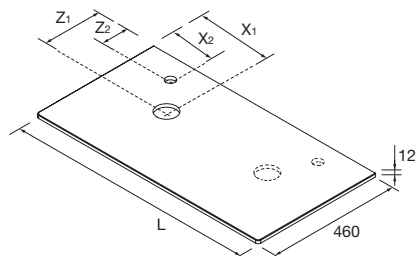

Sob pedido	solid branco		Ardósia preta		
	COD	€	COD	€	
	< 1000	24460		91259	
1001 - 1400	24461		91260		
1401 - 1800	24462		91261		
1801 - 2000	24463		91262		
2001 - 2400	24464		91263		

NOTA: Tampos com medidas especiais, prazo de serviço de 15 dias laborais.

NOTA: Ver no capítulo 4 mais opções de tampos à medida.

Descarregue aqui o formulário.