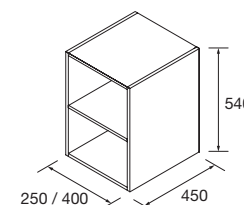

COQUETA SUSPENSA ALLIANCE 2 ABERTURAS

Coqueta suspensa com 2 aberturas.

Combinável com séries:

Fussion Line / Spirit / Monterrey

new product

	branco brilho		cinza brilho		sbiancato		natural		carvalho África		pinho baía		alsacia	
	COD	€	COD	€	COD	€	COD	€	COD	€	COD	€	COD	€
250	23348		23349		23350		23352		91075		24742		23351	
400	23657		23355		23356		23358		91076		24743		23357