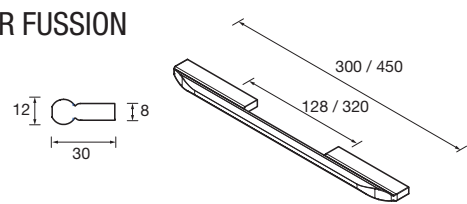

Atenção: os puxadores não se vendem em conjunto. Devem pedir a quantidade de puxadores correspondente ao número de gavetas e portas.

**PUXADOR FUSSION**

		branco mate	preto mate	cromado brilho	
		COD	€	COD	€
Para Móvel de 600	300 (128)	26827	26824	26821	
Para Móvel de 800	450 (320)	26828	26825	26822	