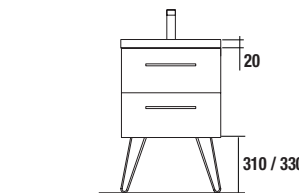

**PUXADOR PALMA**

		anodizado brilho
		COD. €
Para Móvel de 600	300 (128)	19474
Para Móvel de 800	450 (320)	19475

600/C		800/C	
COD	€	COD	€
21684		21685	

**PÉS COM ALTURA 330 mm PARA UTILIZAR COM LAVATÓRIO INTEGRAL**