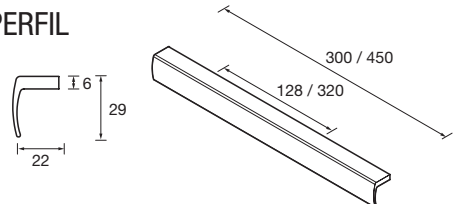

PUXADOR PERFIL

		cromado brilho
		COD. €
Para Móvel de 600	300 (128)	16280
Para Móvel de 800	450 (320)	16281