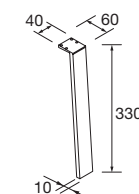

CONJUNTO DE 2 PÉS KLIM 330

Conjunto de 2 pés de alumínio opcionais para móvel, disponível em 3 acabamentos, altura 330 mm, para utilizar com lavatório integral.

branco		preto		anodizado brilho	
COD	€	COD	€	COD	€
84131		84132		84134