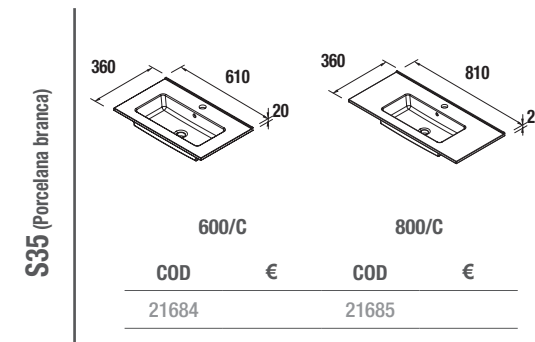

**PUXADOR PERFIL**

		cromado brilho
		COD. €
Para Móvel de 600	300 (128)	16280
Para Móvel de 800	450 (320)	16281

**PUXADOR PUENTE**

		cromado brilho
		COD. €
Para Móvel de 600	300 (128)	16277
Para Móvel de 800	450 (320)	16278

**PUXADOR PALMA**

		anodizado brilho
		COD. €
Para Móvel de 600	300 (128)	19474
Para Móvel de 800	450 (320)	19475

600/C		800/C	
COD	€	COD	€
21684		21685	

**PÉS COM ALTURA 330 mm PARA UTILIZAR COM LAVATÓRIO INTEGRAL**

**JOGO 2 PÉS CROMADOS**

Jogo de 2 pés cromados altura 330. 30 x 30 x 330 mm

cromado	
COD	€
23899	18

**CONJUNTO DE 2 PÉS UNIIQ 330**

Conjunto de 2 pés opcionais para móvel, disponível em 3 acabamentos, altura 330 mm, para utilizar com lavatório integral.

### ORGANIZAÇÃO INTERIOR DE GAVETAS

Organizador para gaveta de madeira, 523 - 724 x 274 x 80 mm

		carbon-TX	
		COD	€
600		22078	
800		22079	