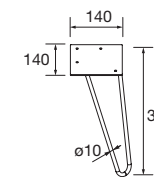

**PUXADOR PALMA**

		anodizado brilho
		COD. €
Para Móvel de 600	300 (128)	19474
Para Móvel de 800	450 (320)	19475

600/C		800/C	
COD	€	COD	€
21684		21685	

**PÉS COM ALTURA 330 mm PARA UTILIZAR COM LAVATÓRIO INTEGRAL**

**JOGO 2 PÉS CROMADOS**

Jogo de 2 pés cromados altura 330. 30 x 30 x 330 mm

cromado	
COD	€
23899	18

**CONJUNTO DE 2 PÉS UNIIQ 330**

Conjunto de 2 pés opcionais para móvel, disponível em 3 acabamentos, altura 330 mm, para utilizar com lavatório integral.

branco		preto		cromado	
COD	€	COD	€	COD	€
24713		24714		24715	

**CONJUNTO DE 2 PÉS DEVA 330**

Conjunto de 2 pés opcionais para móvel, disponível em 3 acabamentos, altura 330 mm, para utilizar com lavatório integral.