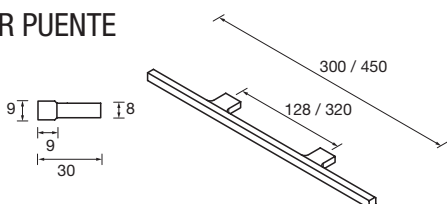

PUXADOR PUENTE

		cromado brilho
		COD. €
Para Móvel de 600	300 (128)	16277
Para Móvel de 800	450 (320)	16278