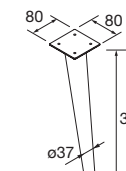

CONJUNTO DE 2 PÉS DANNA 330

Conjunto de 2 pés de madeira opcionais para móvel, disponível em 3 acabamentos, altura 330 mm, para utilizar com lavatório integral.

branco		preto		pinho	
COD	€	COD	€	COD	€
84138		84139		84140