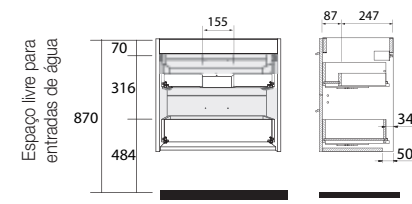

PUXADORES PERSONALIZADOS

Atenção: os puxadores não se vendem em conjunto. Devem pedir a quantidade de puxadores correspondente ao número de gavetas e portas.