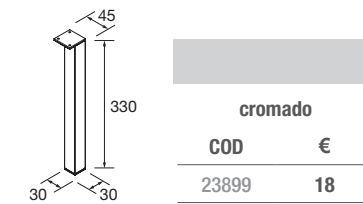

JOGO 2 PÉS CROMADOS

Jogo de 2 pés cromados altura 330. 30 x 30 x 330 mm

cromado	
COD	€
23899	18

CONJUNTO DE 2 PÉS UNIIQ 330

Conjunto de 2 pés opcionais para móvel, disponível em 3 acabamentos, altura 330 mm, para utilizar com lavatório integral.

branco		preto		cromado	
COD	€	COD	€	COD	€
24713		24714		24715	

CONJUNTO DE 2 PÉS DEVA 330

Conjunto de 2 pés opcionais para móvel, disponível em 3 acabamentos, altura 330 mm, para utilizar com lavatório integral.

branco		preto		cromado	
COD	€	COD	€	COD	€
84125		84126		84127	

CONJUNTO DE 2 PÉS KLIM 330

Conjunto de 2 pés de alumínio opcionais para móvel, disponível em 3 acabamentos, altura 330 mm, para utilizar com lavatório integral.

branco		preto		anodizado brilho	
COD	€	COD	€	COD	€
84131		84132		84134	

CONJUNTO DE 2 PÉS DANNA 330

Conjunto de 2 pés de madeira opcionais para móvel, disponível em 3 acabamentos, altura 330 mm, para utilizar com lavatório integral.

branco		preto		pinho	
COD	€	COD	€	COD	€
84138		84139		84140