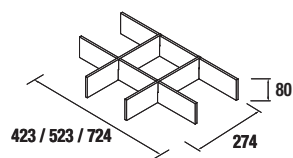

### ORGANIZAÇÃO INTERIOR DE GAVETAS

Organizador para gaveta de madeira, 523 - 724 x 274 x 80 mm

		carbon-TX	
		COD	€
600		22078	
800		22079	