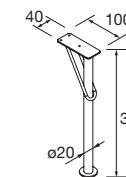

**JOGO 2 PÉS CROMADOS**

Jogo de 2 pés cromados altura 330. 30 x 30 x 330 mm

cromado	
COD	€
23899	18

**CONJUNTO DE 2 PÉS UNIIQ 330**

Conjunto de 2 pés opcionais para móvel, disponível em 3 acabamentos, altura 330 mm, para utilizar com lavatório integral.

branco		preto		cromado	
COD	€	COD	€	COD	€
24713		24714		24715	

**CONJUNTO DE 2 PÉS DEVA 330**

Conjunto de 2 pés opcionais para móvel, disponível em 3 acabamentos, altura 330 mm, para utilizar com lavatório integral.