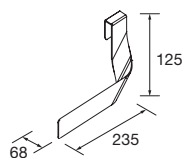

TOALHEIRO LATERAL PARA MÓVEL

Barra toalheiro JAZZ

branco		preto		anodizado brilho	
COD	€	COD	€	COD	€
23027		27042		23024