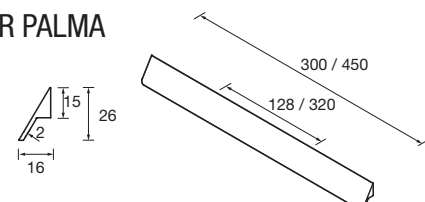

**PUXADOR PALMA**

		anodizado brilho
		COD. €
Para Móvel de 600	300 (128)	19474
Para Móvel de 800	450 (320)	19475

600/C		800/C	
COD	€	COD	€
21684		21685	

**PÉS COM ALTURA 330 mm PARA UTILIZAR COM LAVATÓRIO INTEGRAL**