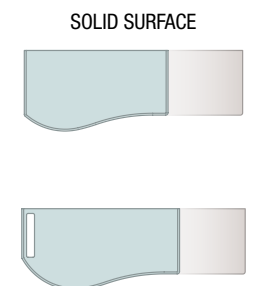

## KOMBINIERBAR

### WASCHTISCHE MAM

Waschbecken links oder rechts erhältlich

Waschbecken links oder rechts erhältlich  
Inklusive Armaturbohrloch

### WASCHTISCHPLATTEN MAM

Waschtischplatte links oder rechts erhältlich  
Optional mit Armaturbohrloch

Glatte Formen, geschwungene Fronten im 3D-Design, die den Griff in die Front integrieren und ihn so optisch verschwinden lassen. Ein elegantes und ergonomisches Design passt sich an jeden Raum an