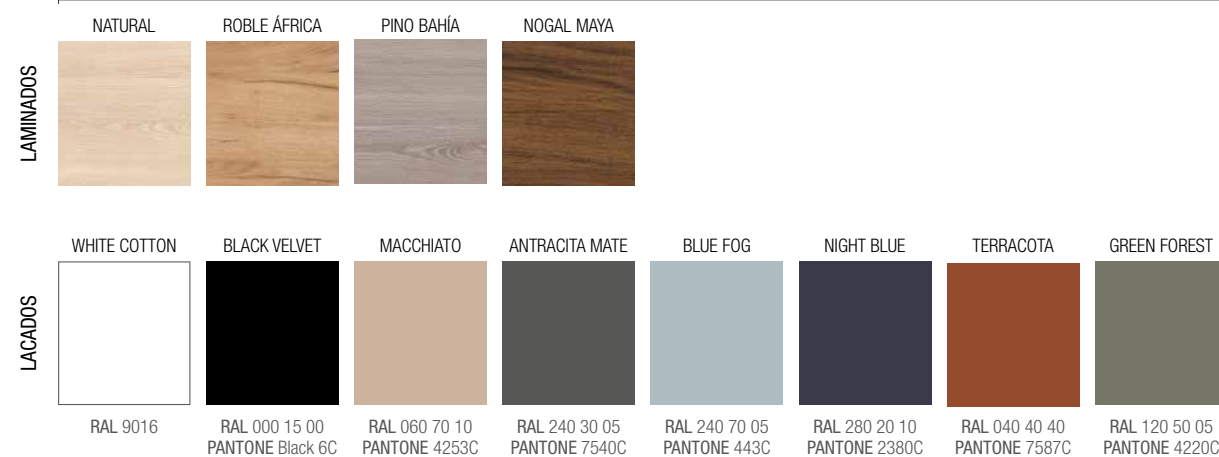

MUEBLE 1 CAJÓN

MUEBLE 1 CAJÓN + 1 CAJÓN

PILAR 2 PUERTAS

Derecha o izquierda

ESPECIFICACIONES

DESCRIPTIVAS

TÉCNICAS

ACABADOS