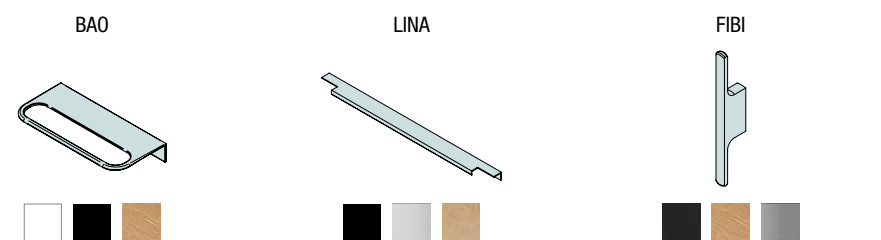

MUEBLE 1 CAJÓN

MUEBLE 1 CAJÓN + 1 CAJÓN

PILAR 2 PUERTAS

Derecha o izquierda

ESPECIFICACIONES

DESCRIPTIVAS

TÉCNICAS

ACABADOS

COMPLEMENTA

TIRADOR BIBA

Frentes con diseño 3D, mecanizado lineal creando un mueble elegante y actual, que se complementa con una amplia gama de acabados diseño madera y unicolores

Interiores que se adaptan a tus necesidades, elige la solución de 1 cajón contenedor de gran capacidad o la solución de 2 cajones con cajón interior para organizar los objetos pequeños. Ambas opciones con cajón metálico Grass V8

Crea tu combinación personalizada, eligiendo el tirador y acabado que más se adapta a tu estilo