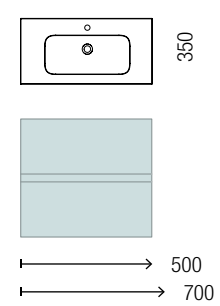

REDUCIDO

FUSSION 40 700 WHITE COTTON

FONDO REDUCIDO

FUSSION LINE F-40

FUSSION LINE F-35

ESPECIFICACIONES

DESCRIPTIVAS

16

No renuncies al almacenamiento en espacios pequeños, sabemos de la importancia de aprovechar al máximo, por eso, ponemos a tu alcance dos opciones de fondo 350 ó 400 mm

COD.	DESCRIPCIÓN	€	OPCIONALES	COD.	DESCRIPCIÓN	€
COMPOSICIÓN CON MUEBLE DE 700						
1	96689 Mueble suspendido FUSSION LINE 700 fondo 40 White cotton 2 cajones con freno 697 x 540 x 385 mm	310	3	97634 Espejo GLOBE 800 Blanco circular con luz led y sensor (10 W- 5700%) IP44 Ø 800 mm	367	
2	97070 Lavabo Fondo 40 IBERIA 710 Porcelana blanca sin sifón ni desagüe clicker 710 x 20 x 395 mm	143	4	103973 Sifón POSYX Latón cromado	45	
PRECIO TOTAL DEL CONJUNTO		453	5	102306 Válvula clicker FLOW Negro mate	55	