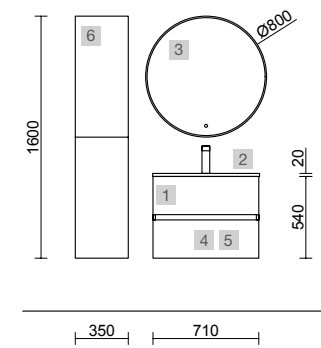

No renuncies al almacenamiento en espacios pequeños, sabemos de la importancia de aprovechar al máximo, por eso, ponemos a tu alcance dos opciones de fondo 350 ó 400 mm

COD.	DESCRIPCIÓN	€	OPCIONALES	COD.	DESCRIPCIÓN	€
COMPOSICIÓN CON MUEBLE DE 700						
1	96689 Mueble suspendido FUSSION LINE 700 fondo 40 White cotton 2 cajones con freno 697 x 540 x 385 mm	310	3	97634 Espejo GLOBE 800 Blanco circular con luz led y sensor (10 W- 5700%) IP44 Ø 800 mm	367	
2	97070 Lavabo Fondo 40 IBERIA 710 Porcelana blanca sin sifón ni desagüe clicker 710 x 20 x 395 mm	143	4	103973 Sifón POSYX Latón cromado	45	
PRECIO TOTAL DEL CONJUNTO		453	5	102306 Válvula clicker FLOW Negro mate	55	

AUXILIARES						
COD.	DESCRIPCIÓN	€				
6	81729 Pilar suspendido ALLIANCE White cotton izquierdo / derecho 2 puertas apertura push 350 x 1600 x 349 mm	435				