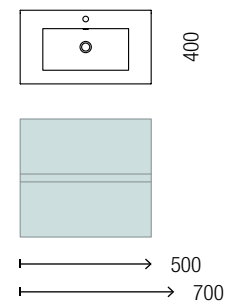

REDUCIDO

FUSSION 40 700 WHITE COTTON

FONDO REDUCIDO

FUSSION LINE F-40

FUSSION LINE F-35

ESPECIFICACIONES

DESCRIPTIVAS

16

No renuncies al almacenamiento en espacios pequeños, sabemos de la importancia de aprovechar al máximo, por eso, ponemos a tu alcance dos opciones de fondo 350 ó 400 mm

COD.	DESCRIPCIÓN	€	OPCIONALES	COD.	DESCRIPCIÓN	€
COMPOSICIÓN CON MUEBLE DE 700						
1	96689 Mueble suspendido FUSSION LINE 700 fondo 40 White cotton 2 cajones con freno 697 x 540 x 385 mm	310	3	97634 Espejo GLOBE 800 Blanco circular con luz led y sensor (10 W- 5700%) IP44 Ø 800 mm	367	
2	97070 Lavabo Fondo 40 IBERIA 710 Porcelana blanca sin sifón ni desagüe clicker 710 x 20 x 395 mm	143	4	103973 Sifón POSYX Latón cromado	45	
PRECIO TOTAL DEL CONJUNTO		453	5	102306 Válvula clicker FLOW Negro mate	55	