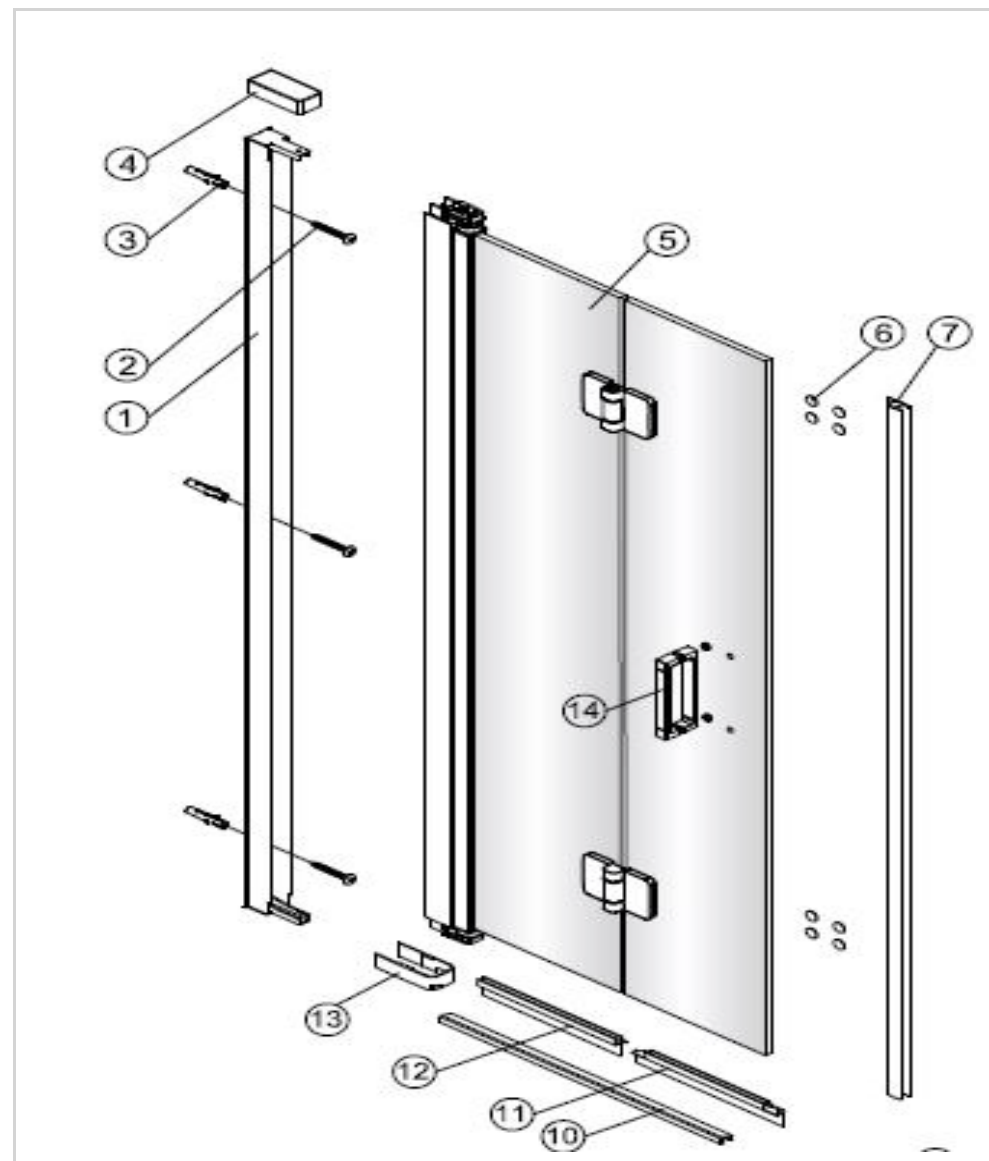

ODENSE

Salsar

COD.	ES / EN / FR	Nº IMG.
84182	ODENSE CAJA MONTAJE - ASSEMBLY SET - KIT DE MONTAGE	2-3-4-6-13
84180	CAP OF AXIS ROTATION - PRISE DE AXE ROTATION	4
86651	JUNTA ESTANQUEIDAD ENTRE PUERTA ODENSE - WATERPROOF JOINT - JOINT D'ETANCHEITÉ	7
84173	PERFIL VIERTEAGUAS - WATERPROOF PROFILE - PROFIL D'ETANCHEITÉ	10
84172	GOMA AJUSTE INFERIOR PUERTAS - BOTTOM DOOR JOINT - JOINT INFERIEUR DE PORTE	11-12
84181	JGO EMBELLECEDORES EJES DE GIRO - CAP SET AXIS ROTATION - JEU DE PRISES AXE ROTATION	13-15
84175	ASA ODENSE - HANDLE - POIGNÉE	14

ODENSE

Salsar

COD.	ES / EN / FR	Nº IMG.
90708	GOMA IMANTADA CIERRE - MAGNETIC JOINT - JOINT MAGNÉTIQUE	50
84178	SOPORTE LATERAL FIJO - SUPPORT BAR SIDE PANEL - BARRE DE SUPPORT COTÉ FIXE	52-53-54-55
90707	CAJA ACCESORIOS MONTAJE LATERAL FIJO - ASSEMBLY SET SIDE PANEL - KIT DE MONTAGE COTÉ FIXE	56-57-60-61-62