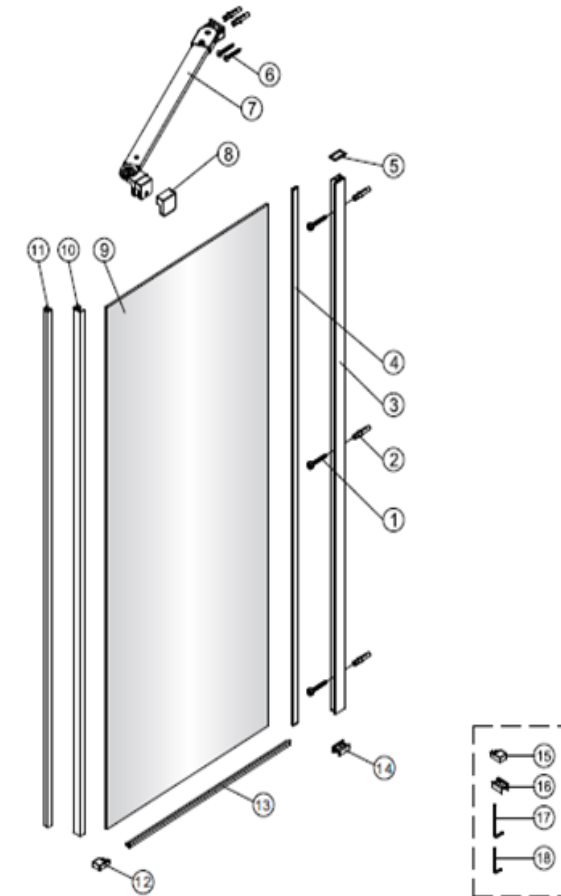

# REIKIAVIK

Salsar

COD.	ES / EN / FR	Nº IMG.
84330	SET PIEZAS MONTAJE FR REIKIAVIK - ASSEMBLY SET - KIT DE MONTAGE	1-2-5-8-9-17-21-22-23-24
84322	PERFIL A PARED REIKIAVIK - WALL PROFILE - PROFILÉ MURAL	3
84323	GOMA AJUSTE PERFIL A PARED - ADJUSTMENT RUBBER FOR WALL PROFILE - CAOUTCHOUC DE RÉGLAGE DU PROFILÉ MURAL	4
90111	CRISTAL FIJO REIKIAVIK- FRONT FIXED GLASS - VERRE FRONTAL FIXE	6
84324	JUNTA CRUCE FIJO PUERTA - WATERPROOF JOINT - JOINT D'ÉTANCHEITÉ	7
90110	CRISTAL PUERTA REIKIAVIK - DOOR GLASS - VERRE DU PORTE	10
84320	SET RODAMIENTO REIKIAVIK - ROLLERS SET - JEU DE ROULEMENTS	11-12-13
84329	TOPE PERFIL VIERTEAGUAS - END CAP WATERPROOF PROFILE - FERMETURE PROFIL D'ÉTANCHEITÉ	14
84326	PERFIL VIERTEAGUAS - WATERPROOF PROFILE - PROFIL D'ÉTANCHEITÉ	15
84325	GOMA VIERTEAGUAS PUERTA - DOOR WATERPROOF JOINT - JOINT D'ÉTANCHEITÉ DU PORTE	16
84327	TOPE IZ PERFIL VIERTEAGUAS - LEFT CAP WATERPROOF PROFILE - PRISE GAUCHE PROFIL D'ÉTANCHEITÉ	18
84321	ASA REIKIAVI - HANDLE - POIGNÉE	19
84328	TOPE DC PERFIL VIERTEAGUAS - RIGHT CAP WATERPROOF PROFILE - PRISE DROIT PROFIL D'ÉTANCHEITÉ	20

1	2	3	4	5
x3 ST4X40	x3	x1	x1	x1
6	7	8	9	10
x1	x1	x1	x1	x1
11	12	13	14	15
x2	x2	x2	x1	x1
16	17	18	19	20
x1	x2	x1	x1	x1
21	22	23	24	
x1	x1	x1	x1	
5mm	4mm	2.5mm		

# REIKIAVIK

Salsar

COD.	ES / EN / FR	Nº IMG.
84333	SET PIEZAS MONTAJE LATERAL FIJO REIKIAVIK - ASSEMBLY SET - KIT DE MONTAGE	1-2-5-12-14-15-16-17-18
84322	PERFIL A PARED REIKIAVIC - WALL PROFILE - PROFIL MURAL	3
84323	GOMA AJUSTE PERFIL A PARED - ADJUSTEMENT RUBBER WALL PROFILE - CAOUTCHOUC DE RÉGLAGE DU PROFIL MURAL	4
84178	SOPORTE PARA LATERAL FIJO - STABILISER BAR - BARRE DE FIXATION	6-7-8
84332	CIERRE MAGNETICO LATERAL FIJO REIKIAVIC - MAGNETIC SET - FERMETURE MAGNÉTIQUE	10-11
84331	GOMA INFERIOR LATERAL FIJO REIKIAVIC - LOWER JOINT - JOINT INFÉRIEUR	13

2	3	4	5	6	7	8	9	10
x5	x1 L=1972mm	x1	x1	x2 ST4X40	x1	x1	x1	x1
12	13	14	15	16	17	18		
x1	x1	x1	x1	x1	x1 4mm	x1 2.5mm		