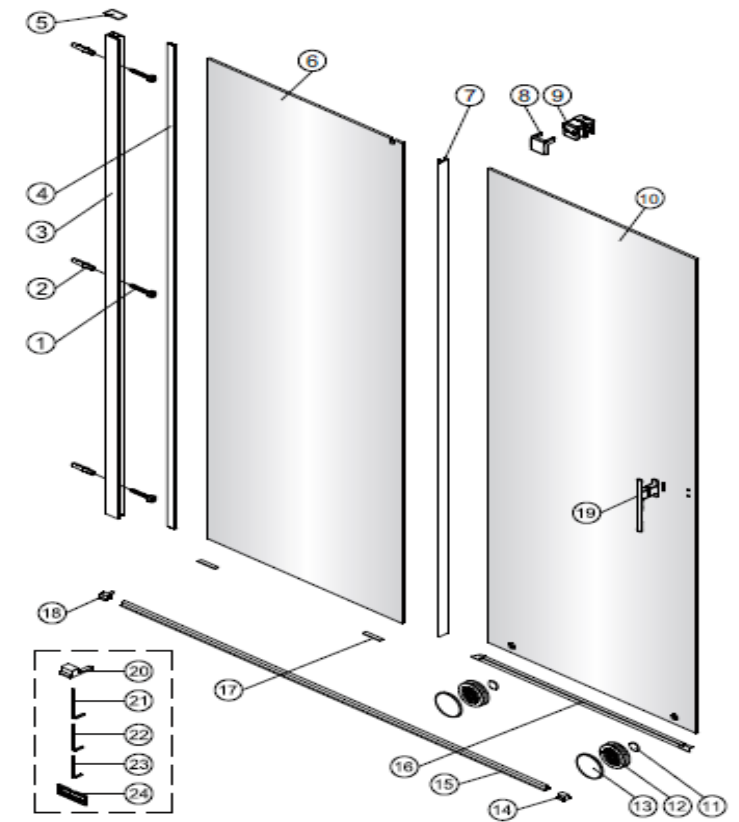

# REIKIAVIK

Salsar

COD.	ES / EN / FR	Nº IMG.
84330	SET PIEZAS MONTAJE FR REIKIAVIK - ASSEMBLY SET - KIT DE MONTAGE	1-2-5-8-9-17-21-22-23-24
84322	PERFIL A PARED REIKIAVIK - WALL PROFILE - PROFILÉ MURAL	3
84323	GOMA AJUSTE PERFIL A PARED - ADJUSTMENT RUBBER FOR WALL PROFILE - CAOUTCHOUC DE RÉGLAGE DU PROFILÉ MURAL	4
90111	CRISTAL FIJO REIKIAVIK- FRONT FIXED GLASS - VERRE FRONTAL FIXE	6
84324	JUNTA CRUCE FIJO PUERTA - WATERPROOF JOINT - JOINT D'ÉTANCHEITÉ	7
90110	CRISTAL PUERTA REIKIAVIK - DOOR GLASS - VERRE DU PORTE	10
84320	SET RODAMIENTO REIKIAVIK - ROLLERS SET - JEU DE ROULEMENTS	11-12-13
84329	TOPE PERFIL VIERTEAGUAS - END CAP WATERPROOF PROFILE - FERMETURE PROFIL D'ÉTANCHEITÉ	14
84326	PERFIL VIERTEAGUAS - WATERPROOF PROFILE - PROFIL D'ÉTANCHEITÉ	15
84325	GOMA VIERTEAGUAS PUERTA - DOOR WATERPROOF JOINT - JOINT D'ÉTANCHEITÉ DU PORTE	16
84327	TOPE IZ PERFIL VIERTEAGUAS - LEFT CAP WATERPROOF PROFILE - PRISE GAUCHE PROFIL D'ÉTANCHEITÉ	18
84321	ASA REIKIAVI - HANDLE - POIGNÉE	19
84328	TOPE DC PERFIL VIERTEAGUAS - RIGHT CAP WATERPROOF PROFILE - PRISE DROIT PROFIL D'ÉTANCHEITÉ	20

1	2	3	4	5
x3 ST4X40	x3	x1	x1	x1
6	7	8	9	10
x1	x1	x1	x1	x1
11	12	13	14	15
x2	x2	x2	x1	x1
16	17	18	19	20
x1	x2	x1	x1	x1
21	22	23	24	
x1	x1	x1	x1	
5mm	4mm	2.5mm		

# REIKIAVIK

Salsar

COD.	ES / EN / FR	Nº IMG.
84333	SET PIEZAS MONTAJE LATERAL FIJO REIKIAVIK - ASSEMBLY SET - KIT DE MONTAGE	1-2-5-12-14-15-16-17-18
84322	PERFIL A PARED REIKIAVIC - WALL PROFILE - PROFIL MURAL	3
84323	GOMA AJUSTE PERFIL A PARED - ADJUSTEMENT RUBBER WALL PROFILE - CAOUTCHOUC DE RÉGLAGE DU PROFIL MURAL	4
84178	SOPORTE PARA LATERAL FIJO - STABILISER BAR - BARRE DE FIXATION	6-7-8
84332	CIERRE MAGNETICO LATERAL FIJO REIKIAVIC - MAGNETIC SET - FERMETURE MAGNÉTIQUE	10-11
84331	GOMA INFERIOR LATERAL FIJO REIKIAVIC - LOWER JOINT - JOINT INFÉRIEUR	13

2	3	4	5	6	7	8	9	10
x5	x1 L=1972mm	x1	x1	x2 ST4X40	x1	x1	x1	x1
12	13	14	15	16	17	18		
x1	x1	x1	x1	x1	x1 4mm	x1 2.5mm		