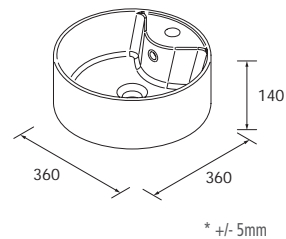

Wash basins available

Integrated washbasins Iberia: 600, 800, 1000, 1200 (double).

Countertop basin Lisboa.

Vanity dimensions and package weight

	600	800	1000
Length mm.	645	845	1045
Depth mm.	500		
Height mm.	620		
Net weight Kg.	23,2	27,1	31,6
Gross weight Kg.	25,3	30,2	34,7

Dimensions and package weight

	600	800	1000	1200
Longitud mm.	825???	825	1025	1255
Fondo mm.		481		515
Altura mm.		60		95
Peso neto Kg.	3,1	4,1	5,15	6,15
Peso bruto Kg.	3,86	4,76	5,9	7,2

Product dimensions

LISBOA - Countertop basin

Gloss White

Technical characteristics

Lavabo de posar de porcelana blanca, alto brillo.
Resistente a productos químicos y a ralladuras.
Reciclable
Lavabo con rebosadero.
Sifón, desagüe cliker y grifo no incluido.

Product dimensions

Dimensions and package weight

Length mm.	385
Depth mm.	385
Height mm.	165
Net weight Kg.	6,85
Gross weight Kg.	7,5

Countertop machining