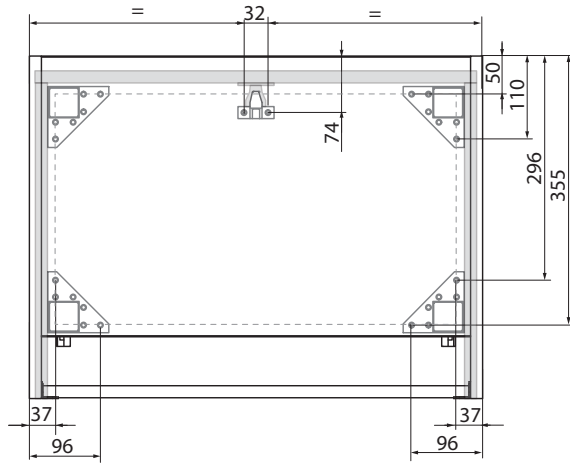

82352-20200703

- E INSTRUCCIONES DE MONTAJE**
¡ADVERTENCIA! Para evitar caídas, este producto debe usarse con el sistema de fijación a la pared incluido.
- EN INSTALLATION INSTRUCTIONS**
WARNING! In order to prevent falling down this product must be used with the wall attachment device provided
- D MONTAGEANLEITUNG**
ACHTUNG! Um Unfälle zu vermeiden, ist dieses Produkt mit dem mitgelieferten Wandmontagesystem zu installieren.
- FR INSTRUCTIONS DE MONTAGE**
AVERTISSEMENT Pour éviter une chute, ce produit doit être utilisé avec le système de fixation murale fourni.
- P INSTRUÇÕES DE MONTAGEM**
¡AVISO! Para evitar quedas, este produto deve ser usado com o sistema de fixação à parede incluído.
- I INSTRUZIONI DI MONTAGGIO**
¡ATTENZIONE! Per evitare cadute, questo prodotto va utilizzato con il sistema di fissaggio a parete incluso