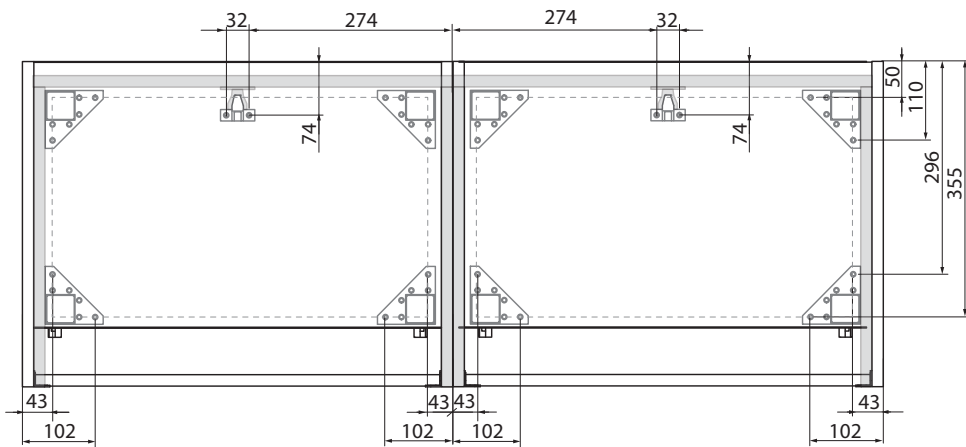

82352-20200703

- E INSTRUCCIONES DE MONTAJE**
¡ADVERTENCIA! Para evitar caídas, este producto debe usarse con el sistema de fijación a la pared incluido.
- EN INSTALLATION INSTRUCTIONS**
WARNING! In order to prevent falling down this product must be used with the wall attachment device provided
- D MONTAGEANLEITUNG**
ACHTUNG! Um Unfälle zu vermeiden, ist dieses Produkt mit dem mitgelieferten Wandmontagesystem zu installieren.
- FR INSTRUCTIONS DE MONTAGE**
AVERTISSEMENT Pour éviter une chute, ce produit doit être utilisé avec le système de fixation murale fourni.
- P INSTRUÇÕES DE MONTAGEM**
¡AVISO! Para evitar quedas, este produto deve ser usado com o sistema de fixação à parede incluído.
- I INSTRUZIONI DI MONTAGGIO**
¡ATTENZIONE! Per evitare cadute, questo prodotto va utilizzato con il sistema di fissaggio a parete incluso