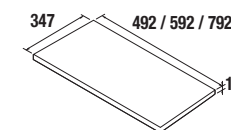

MENSOLA ALLIANCE

Ripiano 16 mm

	Bianco lucido		Natural		Pino bahia	
	COD.	€	COD.	€	COD.	€
500	24347		24348		24349	
600	24350		24351		24352	
800	24839		24840		24838	

Iberia (Porcellana bianca)

510/C		610/C		810/C	
COD.	€	COD.	€	COD.	€
21564		21360		21565