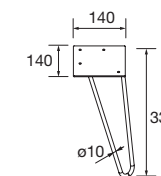

SET 2 PIEDINI UNIIQ 330

Set 2 piedini in alluminio opzionali per mobile disponibili in 3 finiture, altezza 330 mm, da utilizzare con lavabo integrale.

Bianco		Nero		Cromo	
COD.	€	COD.	€	COD.	€
24713		24714		24715