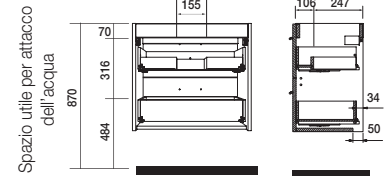

SERIE 40

MOBILE CON 2 CASSETTI IN LEGNO

MONOBLOCCO SOSPESO S40 CON 2 CASSETTI

Mobile sospeso con 2 Cassetti di legno con estrazione plus, Interni Carbon-TX chiusura ammortizzata.

Maniglia finitura anodizzata lucida.

Spazio utile per attacco dell'acqua

PIEDINI PER BASE CON LAVABO INTEGRALE ALTEZZA 330 mm

SET 2 SUPPORTI CROMO

Set di 2 supporti cromati altezza 330. 30 x 30 x 330 mm

| Cromo | |
|-------|---|
| COD. | € |
| 23899 | |