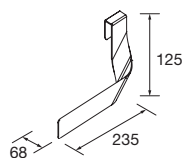

PORTASCIUGAMANI LATERALE PER MOBILE

Portasciugamani semplice JAZZ

Bianco		Nero		Anodizzato lucido	
COD.	€	COD.	€	COD.	€
23027		27042		23024