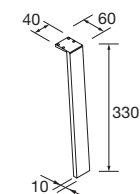

SET 2 PIEDINI KLIM 330

Set 2 piedini opzionali per mobile disponibili in 3 finiture, altezza 330 mm, da utilizzare con lavabo integrale.

Bianco		Nero		Anodizzato	
COD.	€	COD.	€	COD.	€
84131		84132		84134