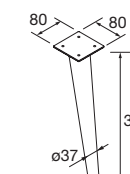

SET 2 PIEDINI DANNA 330

Set 2 piedini in legno opzionali per mobile disponibili in 3 finiture, altezza 330 mm, da utilizzare con lavabo integrale.

Bianco		Nero		Pino	
COD.	€	COD.	€	COD.	€
84138		84139		84140