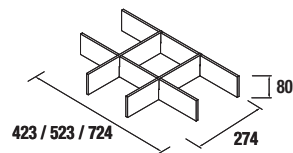

| Bianco | | Nero | | Pino | |
|--------|---|-------|---|-------|---|
| COD. | € | COD. | € | COD. | € |
| 84138 | | 84139 | | 84140 | |

SERIE 40

COMPLEMENTI PER MOBILE

CONTENITORE INTERNO PER CASSETTI

Cubo contenitore per cassetto, 423 - 523 - 724 x 274 x 80 mm