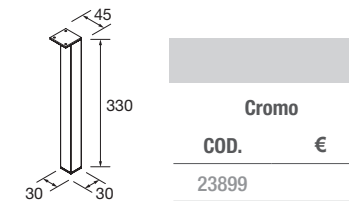

| | Bianco lucido | | Natural | | Pino bahia | |
|-----|---------------|---|---------|---|------------|---|
| | COD. | € | COD. | € | COD. | € |
| 500 | 24074 | | 23272 | | 24075 | |
| 600 | 21615 | | 23273 | | 21617 | |
| 800 | 21618 | | 23274 | | 21620 | |

Spazio utile per attacco dell'acqua

PIEDINI PER BASE CON LAVABO INTEGRALE ALTEZZA 330 mm

SET 2 SUPPORTI CROMO

Set di 2 supporti cromati altezza 330. 30 x 30 x 330 mm

| Cromo | |
|-------|---|
| COD. | € |
| 23899 | |