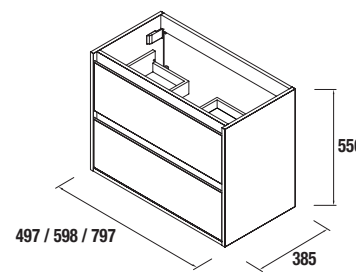

SERIE 40

MOBILE CON 2 CASSETTI IN LEGNO

MONOBLOCCO SOSPESO S40 CON 2 CASSETTI

Mobile sospeso con 2 Cassetti di legno con estrazione plus, Interni Carbon-TX chiusura ammortizzata.

Maniglia finitura anodizzata lucida.

Spazio utile per attacco dell'acqua

PIEDINI PER BASE CON LAVABO INTEGRALE ALTEZZA 330 mm

SET 2 SUPPORTI CROMO

Set di 2 supporti cromati altezza 330. 30 x 30 x 330 mm

| Cromo | |
|-------|---|
| COD. | € |
| 23899 | |