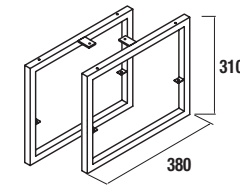

Spazio utile per attacco dell'acqua

PIEDINI PER BASE CON LAVABO INTEGRALE ALTEZZA 330 mm

SET 2 SUPPORTI CROMO

Set di 2 supporti cromati altezza 330. 30 x 30 x 330 mm

| Cromo | |
|-------|---|
| COD. | € |
| 23899 | |

SET 2 PIEDINI ALLIANCE

Set 2 piedini pero profondità 40, Altezza 310 mm

*E' necessario che vengano abbinati ad un ripiano (x dettagli qui in basso)

| Nero | | Cromo | |
|-------|---|-------|---|
| COD. | € | COD. | € |
| 24346 | | 24345 | |