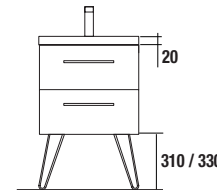

Spazio utile per attacco dell'acqua

PIEDINI PER BASE CON LAVABO INTEGRALE ALTEZZA 330 mm

SET 2 SUPPORTI CROMO

Set di 2 supporti cromati altezza 330. 30 x 30 x 330 mm

| Cromo | |
|-------|---|
| COD. | € |
| 23899 | |