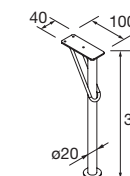

SET 2 PIEDINI DEVA 330

Set 2 piedini in alluminio opzionali per mobile disponibili in 3 finiture, altezza 330 mm, da utilizzare con lavabo integrale.

Bianco		Nero		Cromo	
COD.	€	COD.	€	COD.	€
84125		84126		84127